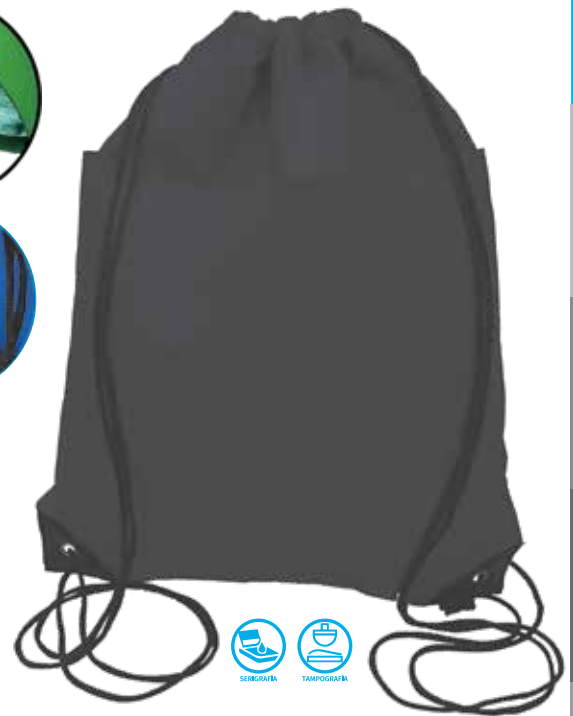

MOD. E9

MORRAL COOLER MOD. E10

Tamaño : 36 cms x 46 cms.
 Material : Tela 210D/ Poliéster, 12 C PEVA, y 2 mm Espuma EVA.
 Packing : Caja 100 Unidades x Color.

Cordones Negros, Reforzado en las puntas.

- | | | | |
|--|-----------|--|-----------|
| ■ AZUL | 601050080 | ■ NEGRO | 601050082 |
| ■ ROJO | 601050081 | ■ VERDE | 601050083 |