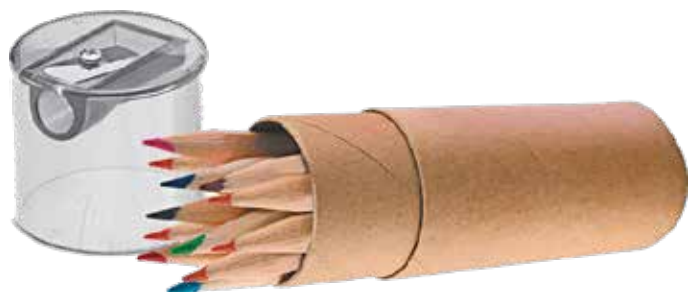

SET DE LÁPICES DE COLORES MOD. S1

Tamaño Lápices : Ø 0,72 cms x 8,6 cms.
Tamaño Estuche : 10,4 cms x 3,4 cms.
Packing : 20 Unidades.
Packing Master : Caja de 200 Unidades.

Set de 12 lápices de colores dentro de tubo ecológico de cartón reciclado con tapa de sacapuntas plástico.

601060051