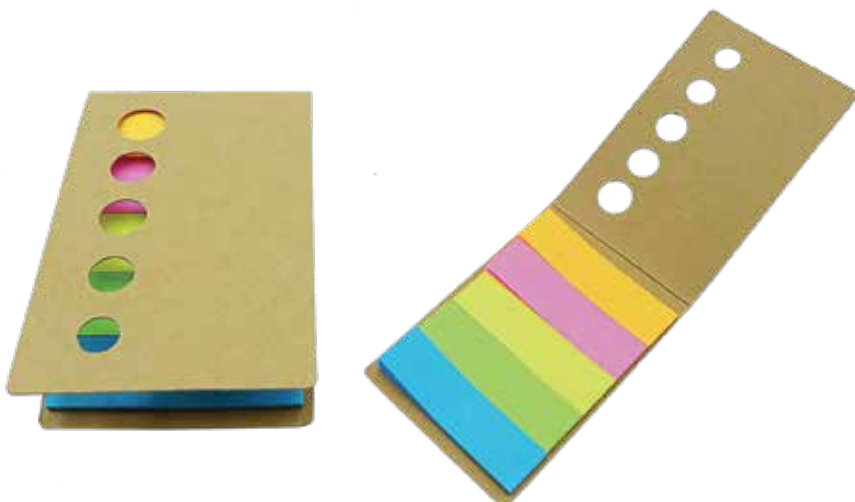

MEMO SET ECOLÓGICO MOD. N18

Tamaño: 5,5 cms x 8 cms x 0,5 cm.
Material: Tapa de Cartón Kraft con 5 orificios.
Packing : 1.000 Unidades.

125 Post-it Banderitas.

601060739