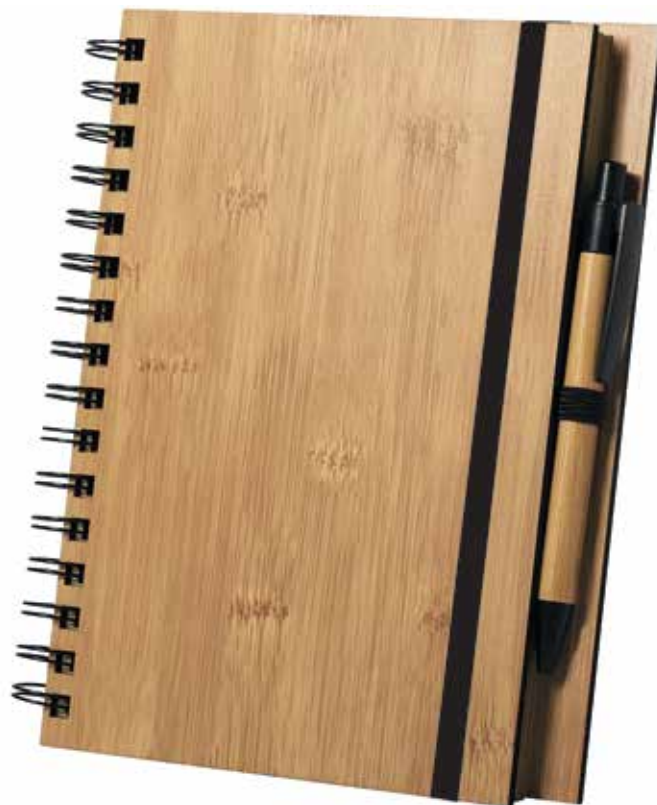

CUADERNO BAMBOO MOD. N30

Tamaño : 13,5 cms x 18 cms x 1,3 cms.
Páginas : 70 Hojas de 70 Grs.
Packing : 50 Unidades.
Tapa : Bamboo de 1,8 mm.
Papel : Beige con líneas.

Incluye bolígrafo bamboo 14 cms.
Con signo de reciclaje.

601060900

CUADERNO BAMBOO MOD. N31

Tamaño : 15 cms x 22 cms x 1,3 cms.
Páginas : 70 Hojas de 70 Grs.
Packing : 50 Unidades.
Tapa : Bamboo de 1,8 mm.
Papel : Beige con líneas.

Puntas Redondeadas.

601060901