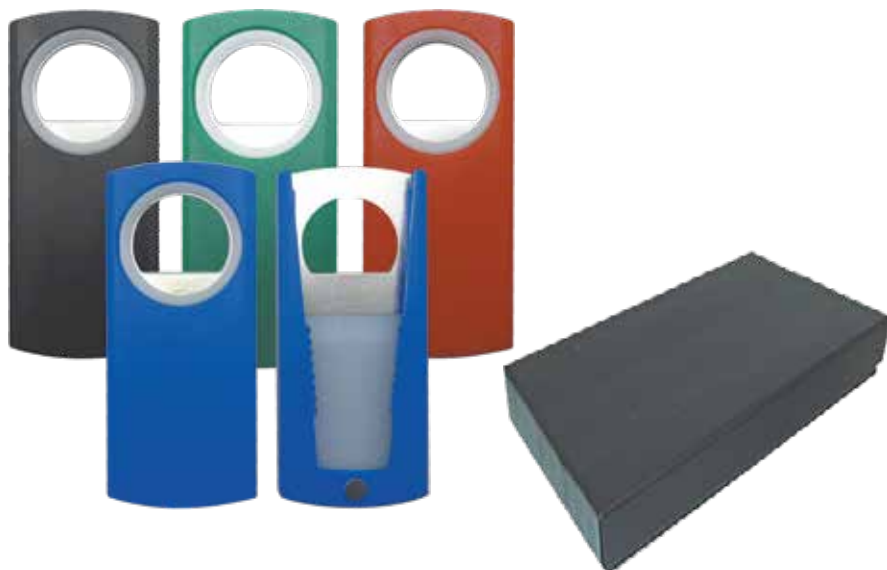

DESTAPADOR MOD. VA30

Tamaño : 4 cms x 9,2 cms x 1 cm.
Presentación : Caja Cartón Negra.
Packing : Caja de 500 Unidades.

Destapador con Imán parte trasera.
Reverso para cierre presión de botellas.

- AZUL 601055350
- ROJO 601055351
- VERDE 601055352
- NEGRO 601055353