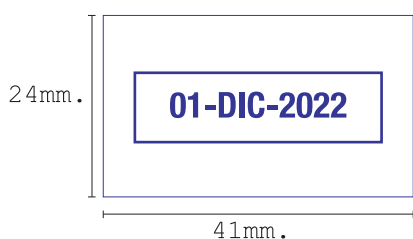

Características principales:
Timbres Automáticos de goma y autoentintables.
Almohadillas intercambiables.
Incluye caja de cartón para transporte.

TIMBRE AUTOMÁTICO FECHADOR RECTANGULAR MOD. XL702

Modelo	Color	Tamaño Producto	Tamaño Placa	Tamaño Tipografía	Pack.	Código	
XL 702	● NEGRO	66 x 37.7 x 103 mm.	41 x 24 mm.	3 mm.	12	701020035	Recarga con tinta negra
XL 702	● AZUL	66 x 37.7 x 103 mm.	41 x 24 mm.	3 mm.	12	701020036	Recarga con tinta azul

TIMBRE AUTOMÁTICO FECHADOR RECTANGULAR MOD. XL703

Modelo	Color	Tamaño Producto	Tamaño Placa	Tamaño Tipografía	Pack.	Código	
XL 703	● NEGRO	76.1 x 45.5 x 105.8mm.	50 x 30 mm.	3.5 mm.	12	701020040	Recarga con tinta negra
XL 703	● AZUL	76.1 x 45.5 x 105.8mm.	50 x 30 mm.	3.5 mm.	12	701020041	Recarga con tinta azul

TIMBRE AUTOMÁTICO FECHADOR RECTANGULAR MOD. XL705

Modelo	Color	Tamaño Producto	Tamaño Placa	Tamaño Tipografía	Pack.	Código	
XL 705	● NEGRO	90.7 x 56.5 x 119 mm.	64 x 40 mm.	3.5 mm.	12	701020045	Recarga con tinta negra
XL 705	● AZUL	90.7 x 56.5 x 119 mm.	64 x 40 mm.	3.5 mm.	12	701020046	Recarga con tinta azul