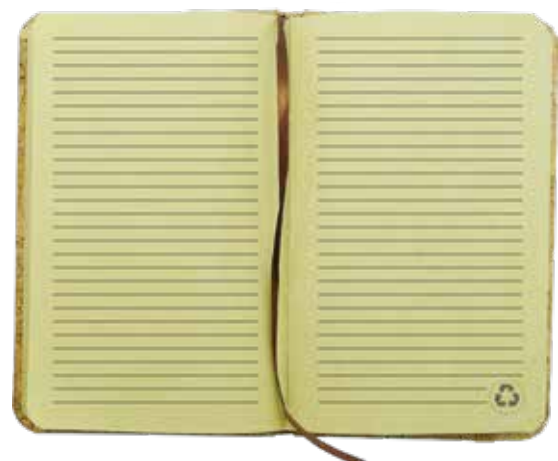

LIBRETA BAMBOO MOD. N29

Tamaño : 9 cms x 14 cms x 1,3 cms.
Páginas : 70 Hojas de 70 Grs.
Packing : 100 Unidades.
Tapa : Bamboo de 1,6 mm.
Papel : Beige con líneas.
Lápiz : Tinta Azul

Incluye bolígrafo bamboo 14 cms.
Con signo de reciclaje.

601060902

LIBRETA TAPA CORCHO MOD. N60

Páginas : 80 Hojas de 70 Grs.
Packing : 50 Unidades.
Tapa : Corcho.
Papel : Beige con líneas.

Banda Elástica.
Con signo de reciclaje.

Tamaño : N60-T2 13 cms x 17,8 cms. 601061251

Tamaño : N60-T3 14,5 cms x 21 cms. 601061252