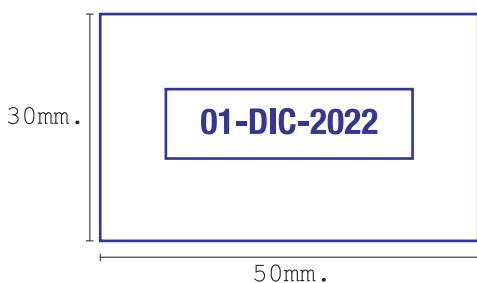

TIMBRE AUTOMÁTICO FECHADOR RECTANGULAR MOD. XL703

Modelo	Color	Tamaño Producto	Tamaño Placa	Tamaño Tipografía	Pack.	Código	
XL 703	● NEGRO	76.1 x 45.5 x 105.8mm.	50 x 30 mm.	3.5 mm.	12	701020040	Recarga con tinta negra
XL 703	● AZUL	76.1 x 45.5 x 105.8mm.	50 x 30 mm.	3.5 mm.	12	701020041	Recarga con tinta azul