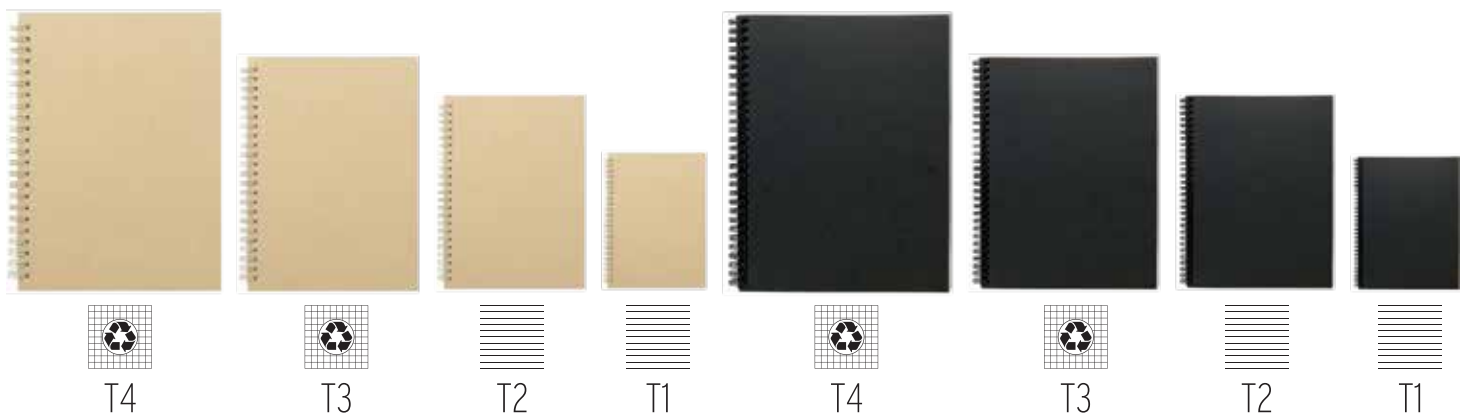

LIBRETA ECOLÓGICA MOD. N40

70 Hojas papel de 80 grs. Marfíl con líneas.
Tapas cartón de 450 grs.

Tamaño: 8 cms. x 10 cms.

Tamaño: 10 cms. x 15 cms.

	COLOR KRAFT	COLOR NEGRO	PACKING
T1	601061200	601061210	192 unidades
T2	601061201	601061211	128 unidades

80 Hojas papel de 80 grs. Marfíl cuadrículadas.
Tapas cartón de 500 grs.
Con signo de reciclaje.

Tamaño: 13 cms. x 18 cms.

Tamaño: 15 cms. x 21 cms.

	COLOR KRAFT	COLOR NEGRO	CAJA
T3	601061202	601061212	96 unidades
T4	601061203	601061213	72 unidades

BANANOS - BOLSOS
MOCHILAS - MORRALES

BOLÍGRAFOS
LÁPICES - ESTUCHES

BOTELLAS - BÚJOS
TAZONES
TERMOS - VASOS

LIBRETTAS - CUADERNOS
MEMO SET

SET DE REGALOS

ACCESORIOS
HERRAMIENTAS

LLAVEROS

SET DE VINOS
DESCORCHADORES
SET DE PARRILLEROS

ARTÍCULOS
TECNOLÓGICOS

TIMBRES

PACKAGING