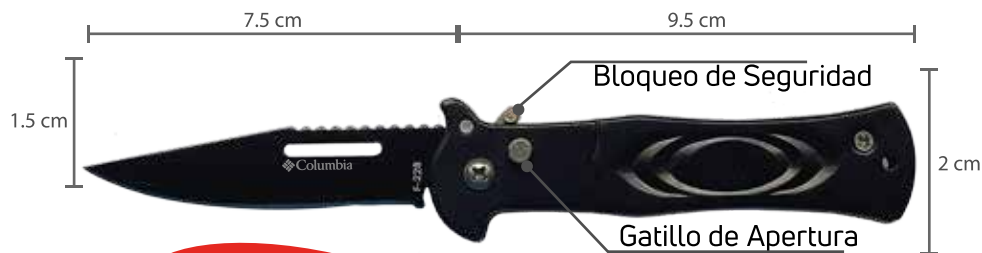

MOD. 228

Material de Empuñadura: Plástico

Hoja Negra

Caja carton negra

cod. 501049001

$ 2.950+ IVA
Cajas de 12 Unidades