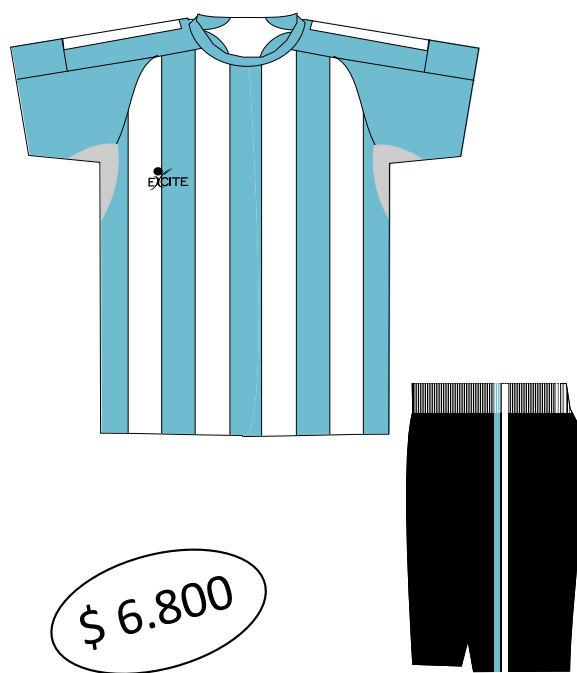

Mod. Milan 1 S - L