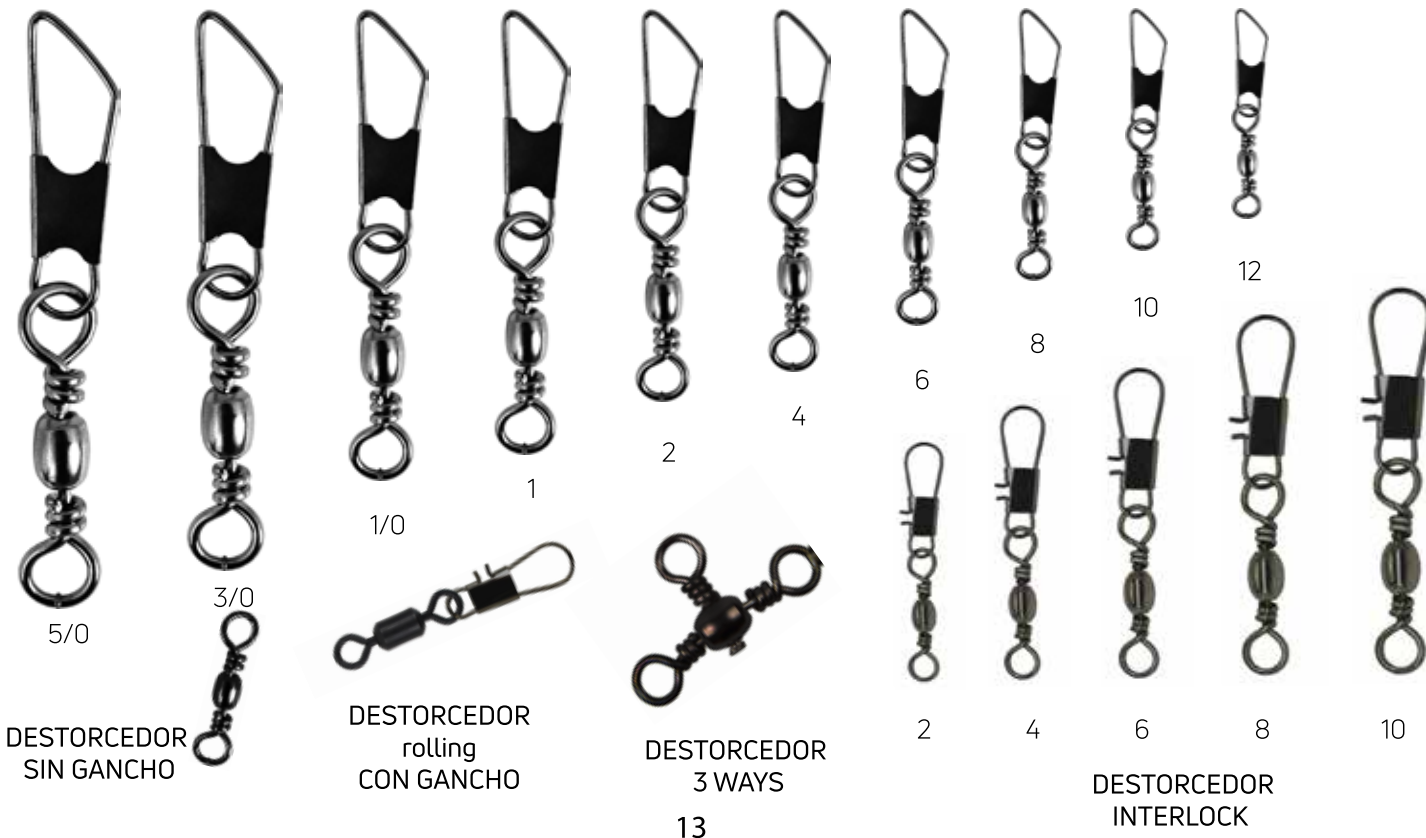

Right-Curved

**ASSO**  
BEST FISHING EQUIPMENT

**ANZUELOS GARRA DE AGUILA**  
SUPER NEEDLE POINT

TAMAÑO **5**  
10 PCS.

STRONG HOOK

**BAITHOLDER HOOK**

**ASSO**  
ASSO hooks are very sharp-use with extreme care. Keep out of reach of children.  
Anzuelos ASSO son extremadamente filudos uselos con extremo cuidado, mantenga fuera del alcance de los niños

Right-Curved

**ASSO**  
BEST FISHING EQUIPMENT

**ANZUELOS KIRBY ESTAÑADOS**  
SUPER NEEDLE POINT

TAMAÑO **12**  
10 PCS.

STRONG HOOK

**KIRBY SEA HOOK**

**ASSO**  
ASSO hooks are very sharp-use with extreme care. Keep out of reach of children.  
Anzuelos ASSO son extremadamente filudos uselos con extremo cuidado, mantenga fuera del alcance de los niños

# Destorcedores Marca "ASSO"

Bolsas de 100 Unidades a granel

## Destorcedores Marca "DOUBLE RINGS"

Todas las gruesas vienen presentadas en 12 unidades en una bolsita,

12 bolsitas en una caja

Precio por gruesa 144 unidades