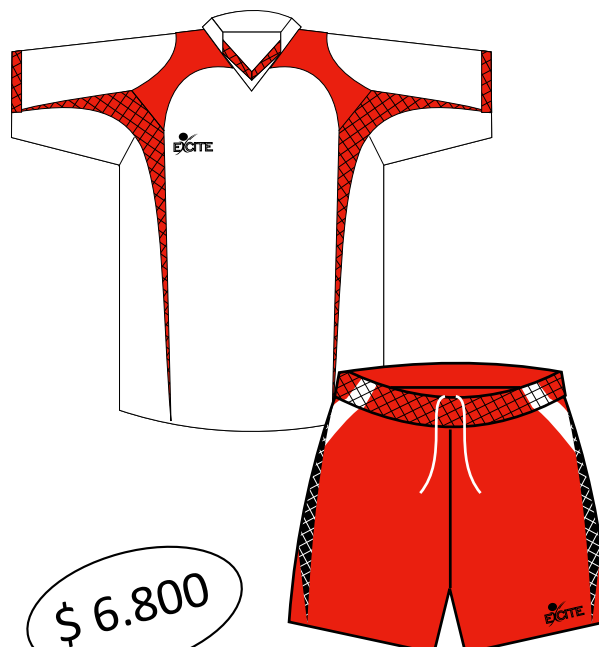

**Mod. Palermo 1** XL - XXL

\$ 6.800

**Mod. Palermo 2**

\$ 6.800

**Mod. Palermo 3** L - XL - XXL

\$ 6.800

**Mod. Napoles 1**

Tallas S - M - L - XL - XXL  
100% Poliéster