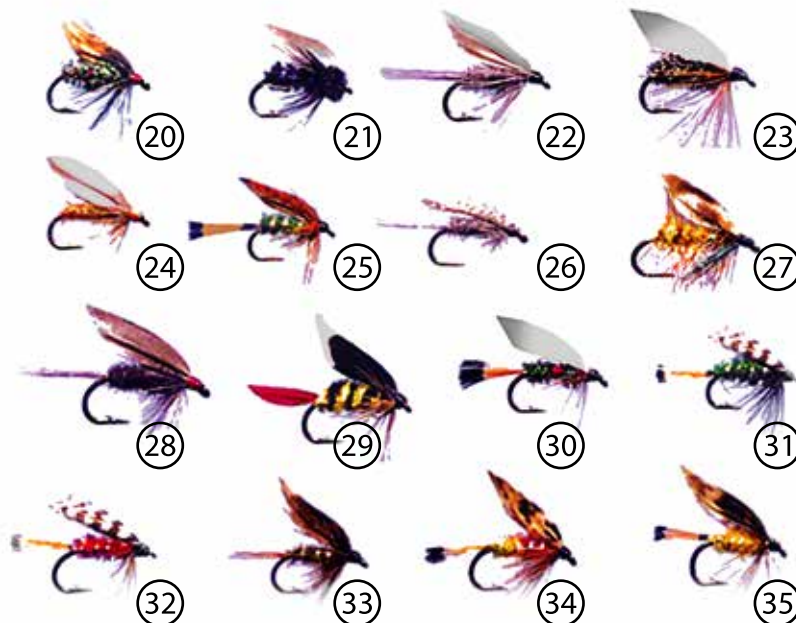

Moscas Nynfas WEIGHTED

Códigos 120 al 126 ..... \$ 1.650

Moscas EMERGERS / HOPPERS FLEXI

Códigos 140 al 144 ..... \$ 1.650

Moscas DRY HACKLED

Códigos 190 al 195 ..... \$ 1.650

Moscas DRY WINGED

Códigos 210 al 215 ..... \$ 1.650

Moscas TERRESTRIALS

Códigos 230 al 237 ..... \$ 1.850

Moscas DADDY LONG LEGS

Códigos 240 al 246 ..... \$ 1.850

Moscas WOOLLY BUGGERS

Códigos 260 al 266 ..... \$ 1.650

Moscas MUDDLERS

Códigos 280 al 287 ..... \$ 1.850

Código

**WET WINGED**

\$ 1.150

20	WW01	Hook	No. 12	<a href="#">502021020</a>	ALDER
21	WW07	Hook	No. 12	<a href="#">502021021</a>	BLUE BOTTLE
22	WW08	Hook	No. 12	<a href="#">502021022</a>	BLUE DUN
23	WW13	Hook	No. 12	<a href="#">502021023</a>	COACHMAN
24	WW15	Hook	No. 12	<a href="#">502021024</a>	COWDUNG
25	WW23	Hook	No. 12	<a href="#">502021025</a>	GROUSE & GREEN
26	WW28	Hook	No. 12	<a href="#">502021026</a>	HENDRICKSON LIGHT
27	WW29	Hook	No. 10	<a href="#">502021027</a>	INVICTA
28	WW30	Hook	No. 12	<a href="#">502021028</a>	IRON BLUE DUN
29	WW37	Hook	No. 12	<a href="#">502021029</a>	McGINTY
30	WW45	Hook	No. 12	<a href="#">502021030</a>	ROYAL COACHMAN
31	WW49	Hook	No. 12	<a href="#">502021031</a>	TEAL & GREEN
32	WW50	Hook	No. 12	<a href="#">502021032</a>	TEAL & RED
33	WW52	Hook	No. 12	<a href="#">502021033</a>	WOODCOCK & HARE'S EAR
34	WW53	Hook	No. 12	<a href="#">502021034</a>	WOODCOCK & MIXED
35	WW54	Hook	No. 12	<a href="#">502021035</a>	WOODCOCK & YELLOW