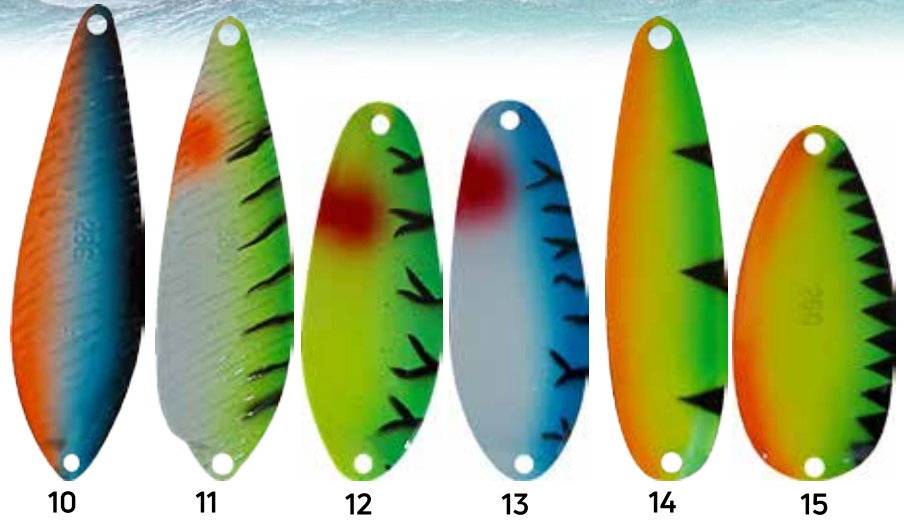

CUCHARAS SNIPER

CUCHARAS DIFERENTES

Venta caja de 10 unds.

N° 10	28 grs.	87 mm.	582010860	$ 1.590
N° 11	28 grs.	87 mm.	582010861	$ 1.590
N° 12	24 grs.	71 mm.	582010862	$ 1.590
N° 13	24 grs.	71 mm.	582010863	$ 1.590
N° 14	28 grs.	87 mm.	582010864	$ 1.590
N° 15	26 grs.	70 mm.	582010865	$ 1.590