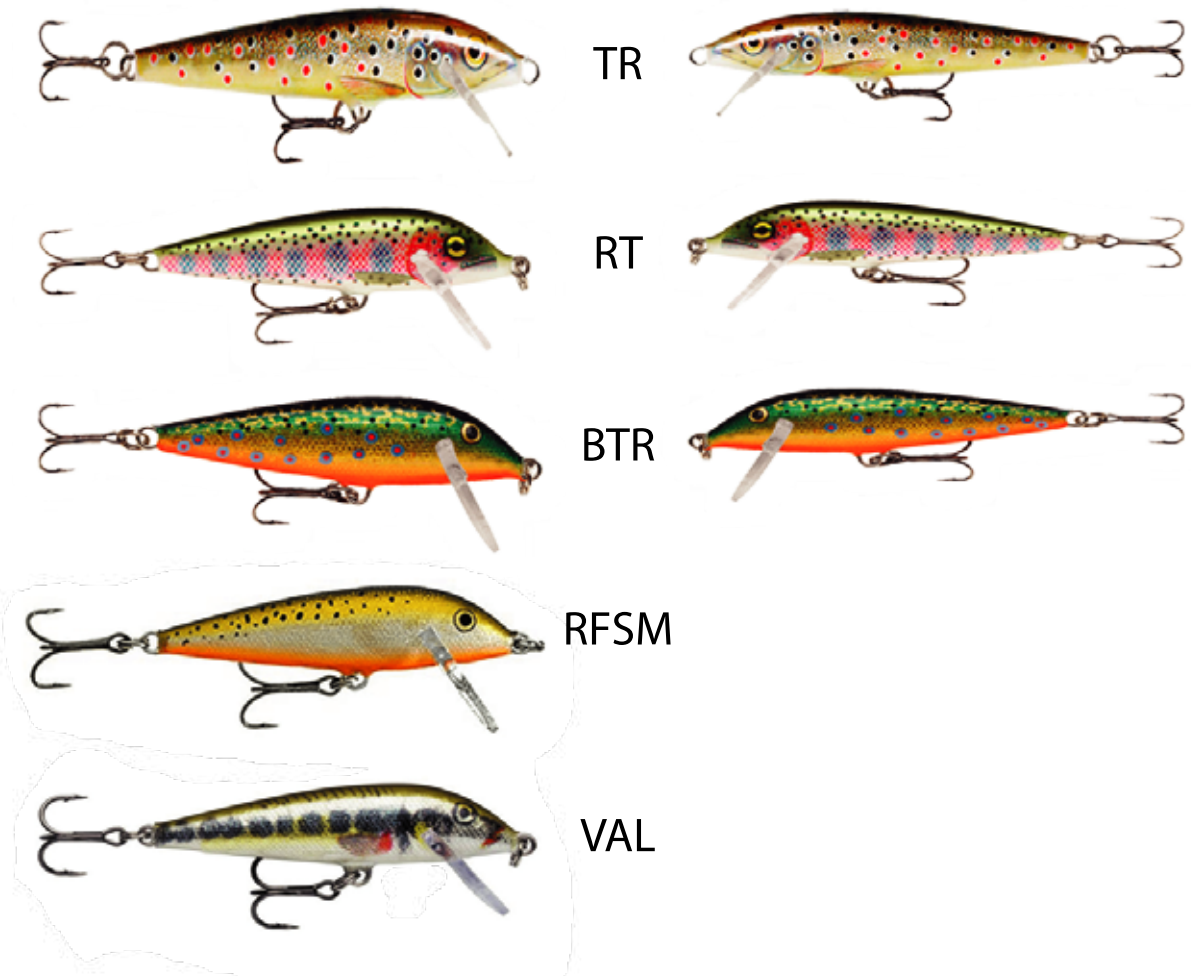

SEÑUELOS DE PESCA

RAPALAS ORIGINAL FLOUTING (Flotantes).

F 5	BTR	RT	TR	$ 6.250
	501048863	501048859	501048861	
F 7	BTR	RT	TR	$ 6.350
	501048866	501048864	501048865	
F 9	BTR	RT	TR	$ 6.450
	501048873	501048874	501048875	

RAPALAS COUNTOWN SINKING (Profundidad). Venta de 6 Unid.

CD 5	BTR	RT	TR	$ 6.350		
	501048889	501048887	501048888			
CD 7	BTR	RT	TR	RFSM	VAL	$ 6.450
	501048895	501048896	501048897	501048898	501048899	
CD 9	BTR	RT	TR	$ 6.650		
	501048901	501048903	501048902