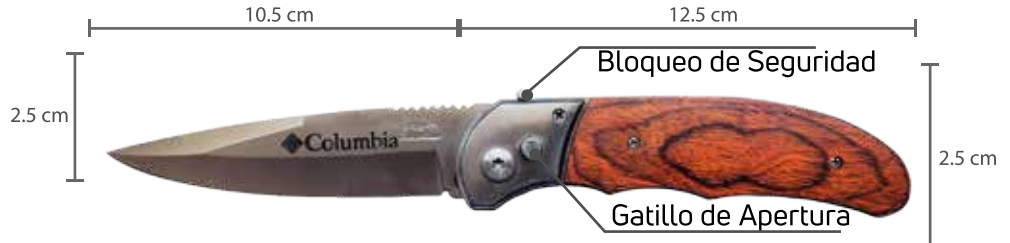

## MOD. 566

Material de Empuñadura: Madera  
Hoja color plata  
Funda negra raquelada

cod. 501049004

**\$ 6.200+ IVA**  
Cajas de 12 Unidades