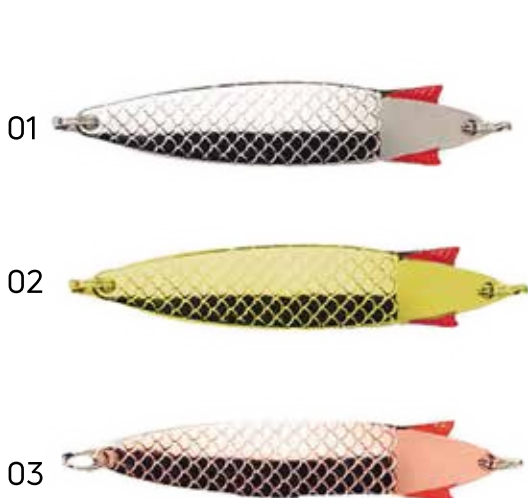

CUCHARAS **Mod. NP 37** Colores
Venta caja de 10 unds.

01 - 02 - 03
PLATA - ORO - COBRE

N°	grs.	mm.	01 PLATA	02 ORO	03 COBRE	
N° 3	15	90	501049010	501049011	501049012	$ 990
N° 4	24	100	501049015	501049016	501049017	$ 1.290
N° 5	34	110	501049020	501049021	501049022	$ 1.490
N° 6	45	120	501049025	501049026	501049027	$ 1.790

CUCHARAS **Mod. NP 35** Colores
Venta caja de 10 unds.

01 - 02 - 03
PLATA - ORO - COBRE

N°	grs.	mm.	01 PLATA	02 ORO	03 COBRE	
N° 2	5.5	32	501049030	501049031	501049032	$ 850
N° 3	12	43	501049035	501049036	501049037	$ 990
N° 4	18	52	501049040	501049041	501049042	$ 1.290
N° 6	37.5	115	501049045	501049046	501049047	$ 1.490

CUCHARAS **Mod. NP 33** Colores
Venta caja de 10 unds.

01 - 02 - 03
PLATA - ORO - COBRE

N°	grs.	mm.	01 PLATA	02 ORO	03 COBRE	
N° 3	14	48	501049050	501049051	501049052	$ 1.090
N° 4	21	57	501049055	501049056	501049057	$ 1.290
N° 5	27	67	501049060	501049061	501049062	$ 1.490