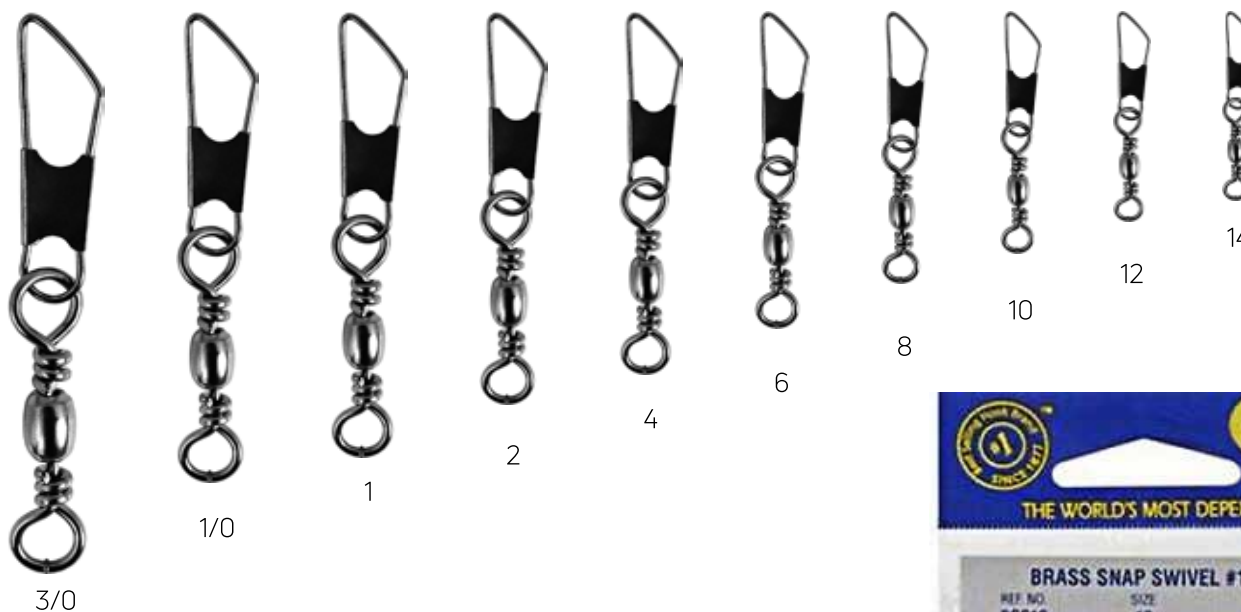

SOBRE DESTORCEDORES MARCA

Venta por cajitas de 20 sobres

DESTORCEDORES CON GANCHO

	Bronce	valor sobre.	Negro	valor sobre	Pcs x sobre
N° 1	Cod. 501075100	$ 990	XX		(6 unidades)
N° 2	Cod. 501075101	$ 990	XX		(7 unidades)
N° 4	Cod. 501075102	$ 990	XX		(8 unidades)
N° 6	XX		Cod. 501075122	$ 1.190	(10 unidades)
N° 8	Cod. 501075104	$ 990	Cod. 501075123	$ 1.190	(12 unidades)
N° 10	Cod. 501075105	$ 990	Cod. 501075124	$ 1.190	(12 unidades)
N° 14	Cod. 501075107	$ 990	XX		(12 unidades)
N° 1/0	Cod. 501075108	$ 990	XX		(4 unidades)
N° 3/0	Cod. 501075110	$ 990	XX		(3 unidades)
N° 5/0	Cod. 501075112	$ 990	XX		(2 unidades)

DESTORCEDORES SIN GANCHO

Sobre destorcedores MUSTAD (8 unidades)

BRONCE		
N° 4	Cod. 501075150	$ 650