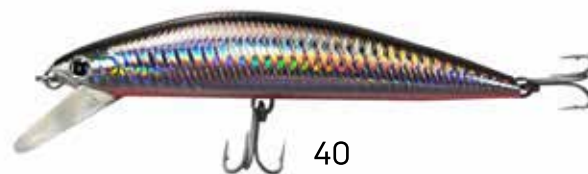

**SEÑUELOS DE PESCA PO48** Venta de 6 Unid.

PO 48	6 gr.	5.5 cm.										
Colores	A	-	B	-	C	-	D	-	E	-	F	\$ 1.990
	582010815		816		817		818		819		820	

**SEÑUELOS DE PESCA MARCA**

50 gr.	113 mm.			
Colores	30	-	40	\$ 4.990
	582010410		411	