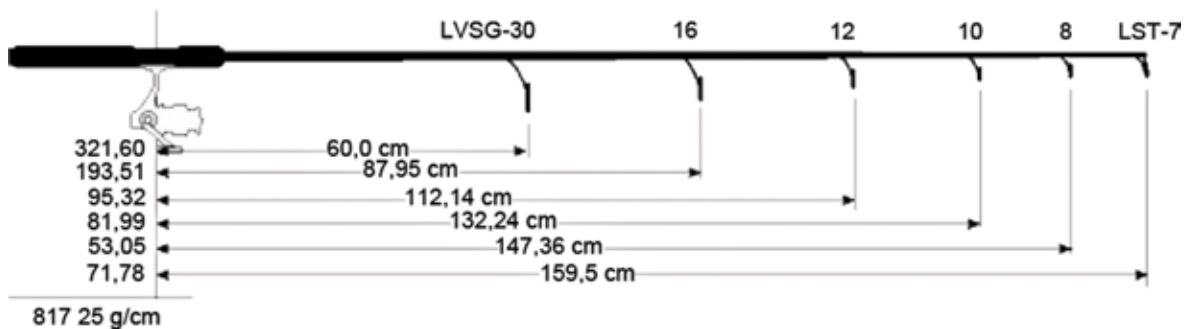

PUNTERAS DE CERAMICA PARA CAÑAS DE PESCA

VENTA BOLSAS DE 10 UNIDADES

N° 8 x 2.6 - 2.8	501048335 - 501048340	$ 290
N° 10 x 3.0 - 3.2	501048345 - 501048350	$ 340
N° 12 x 3.0 - 3.2 - 3.4 - 3.6 - 4.0	501048353 - 54 - 55 - 60 - 65	$ 420
N° 16 x 3.0 - 4.0 - 4.5	501048370 - 75 - 76	$ 490
N° 20 x 4.0 - 5.0 - 6.0 - 7.0	501048380 - 85 - 90 - 95	$ 570

PASADORES DE CERAMICA PARA CAÑAS DE PESCA

VENTA BOLSAS DE 10 UNIDADES

N° 8	501048400	$ 260
N° 10	501048405	$ 330
N° 12	501048410	$ 380
N° 16	501048415	$ 420
N° 20	501048420	$ 510
N° 25	501048425	$ 620
N° 30	501048430	$ 840
N° 40	501048435	$ 1.300
N° 50	501048440	$ 1.500