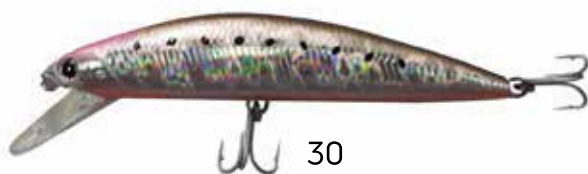

**SEÑUELOS DE PESCA PO48** Venta de 6 Unid.

PO 48	6 gr.	5.5 cm.										
Colores	A	-	B	-	C	-	D	-	E	-	F	\$ 1.990
	582010815		816		817		818		819		820	

**SEÑUELOS DE PESCA MARCA**

50 gr.	113 mm.			
Colores	30	-	40	\$ 4.990
	582010410		411	