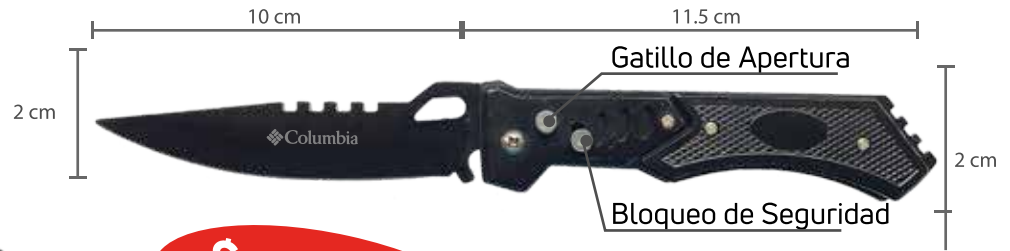

CORTAPLUMAS

MOD. 885

Material de Empuñadura: Plástico
Hoja Negra
Caja carton negra

cod. 501049003

$ 4.350+ IVA
Cajas de 12 Unidades