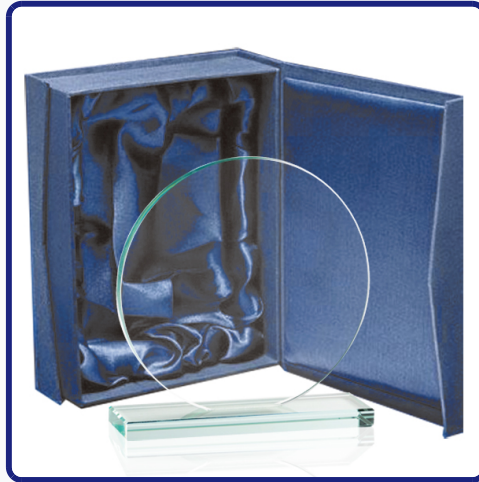

# GALVANO CRISTAL CIRCULAR 2348

SKU: 2348

## DESCRIPCIÓN DEL PRODUCTO

**2348** Galvano de cristal con un alto índice de refracción. Perfecto para grabado láser. Presentación en estuche azul con interior de paño de seda y protección de aislapol. Cristal de 10mm de espesor.