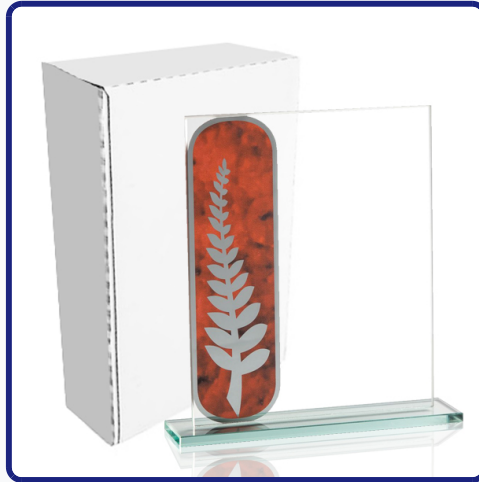

GALVANO CRISTAL RECTANGULAR 2360

SKU: 2360

DESCRIPCIÓN DEL PRODUCTO

2360 Galvano de cristal con un alto índice de refracción. Perfecto para grabado láser. Presentación en caja de cartón blanca. Cristal de 5mm de espesor. **2360-0:** 200 x 150 x 5 mm. Pak.50 591088635 **2360-1:** 180 x 140 x 5 mm.

Pak.50 591088636 **2360-2:** 160 x 130 x 5 mm. Pak.50 591088637

STOCK POR VARIACIÓN

SKU	VARIACIÓN	STOCK DISPONIBLE	ESTADO
591088635	Tamaño: 0	1027 unidades	<input type="checkbox"/> Disponible
591088636	Tamaño: 1	1008 unidades	<input type="checkbox"/> Disponible
591088637	Tamaño: 2	1188 unidades	<input type="checkbox"/> Disponible