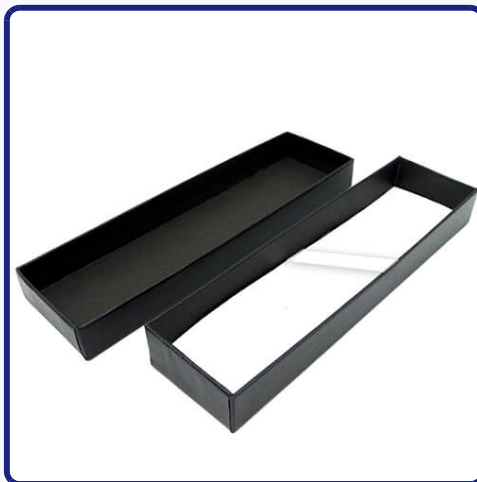

ESTUCHE BOLÍGRAFO B80

SKU: 601060250

DESCRIPCIÓN DEL PRODUCTO

B80 Estuche de presentación de cartón color negro con interior acolchado blanco y cinta satinada para soporte de bolígrafo.

Material	Cartón con Cinta Amarre
Dimensiones	18,5 cms x 5 cms x 2,5 cms
Packing	1 pieza en Funda de cartón blanco
EmbalajeMaster	200 Unid.
Tamaño Caja Master	53,5x37,5x28 cms
Peso Caja Master	9,75 Kgs.
Opciones de Personalización	
 	

DISPONIBILIDAD

SKU: 601060250

Stock disponible: 11459 unidades

GALERÍA DE IMÁGENES

* Mostrando 1 de 1 imágenes disponibles