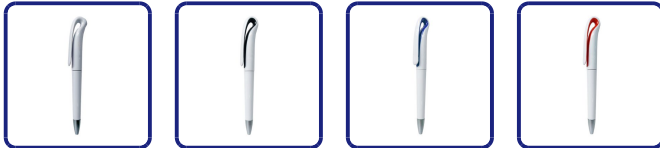

STOCK POR VARIACIÓN

SKU	VARIACIÓN	STOCK DISPONIBLE	ESTADO
601059042	Color: Azul	9839 unidades	Disponibile
601059040	Color: Blanco	9994 unidades	Disponibile
601059041	Color: Negro	9443 unidades	Disponibile
601059043	Color: Rojo	9594 unidades	Disponibile

GALERÍA DE IMÁGENES

* Mostrando 4 de 4 imágenes disponibles