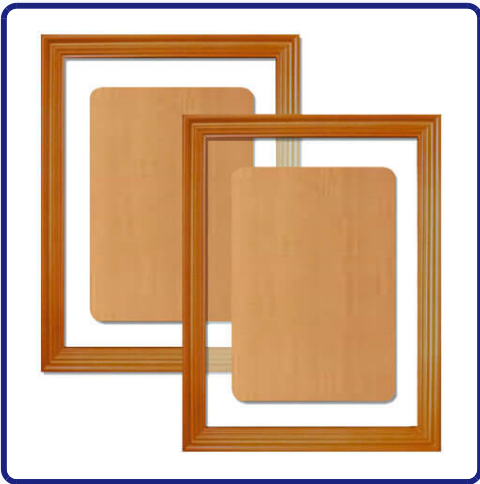

GALVANO VIDRIO CON MADERA

SKU: GALVIMA

DESCRIPCIÓN DEL PRODUCTO

Galvano Vidrio Madera Galvano con marco color madera con interior de vidrio de 15 mm de espesor y madera en la parte central. Perfecto para grabado láser. Incluye estuche de presentación color azul.

Modelo	Madera Interior	DIMENSIONES	PACKING	CÓDIGO
26x20	12 x 18 cm.	20 x 26 x 2 cm.	24 Pcs.	591084520
30x23	14 x 20 cm.	23 x 30 x 2 cm.	24 Pcs.	591084521

Opciones de Personalización

STOCK POR VARIACIÓN

SKU	VARIACIÓN	STOCK DISPONIBLE	ESTADO
591084520	Tamaño: 20	511 unidades	Disponibile
591084521	Tamaño: 23	880 unidades	Disponibile