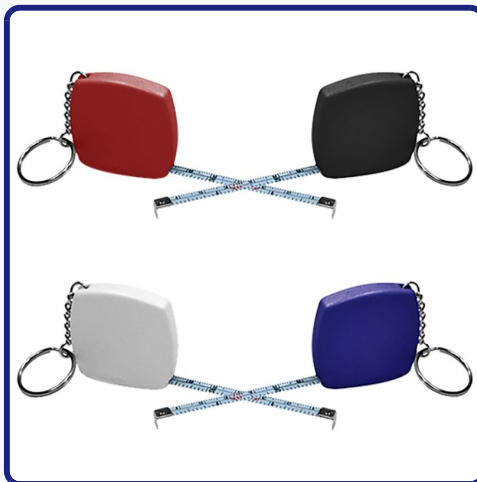

LLAVERO HUINCHA PARA MEDIR K4

SKU: K4

DESCRIPCIÓN DEL PRODUCTO

K4 Llavero con huincha rígida de 1 metro de largo.

Tamaño	4,4 cms x 4,4 cms x 1 cms.
Tamaño Imprimible	3,3 cms x 3,3 cms.
Presentación	Bolsa Plástica.
Embalaje	50 Unidades.
Embalaje Master	1000 Unidades.
Tamaño Caja Master	33 x 33 x 46 cms.
Peso Caja Master	18 Kg.

Opciones de Personalización

STOCK POR VARIACIÓN

SKU	VARIACIÓN	STOCK DISPONIBLE	ESTADO
601062590	Color: Azul	10217 unidades	Disponibile
601062593	Color: Blanco	19901 unidades	Disponibile
601062592	Color: Negro	10167 unidades	Disponibile
601062591	Color: Rojo	2367 unidades	Disponibile