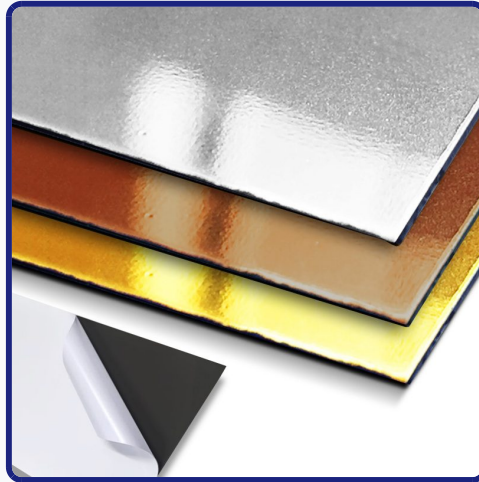

PLACA METAEXGLUED CON PEGAMENTO

SKU: METAEXGLUED

DESCRIPCIÓN DEL PRODUCTO

METAEXGLUED Placa Metalex plástico negro + lámina superior color dorado o plateado. Con pegamento en reverso .
Placa Flexible.

Color	Dimensiones	Pak.	Código
Dorado	300 x 600 x 1 mm	1	591095485
Plateado	300 x 600 x 1 mm	1	591095486
Cobre	300 x 600 x 1 mm	1	591095487

Opciones de Personalización

STOCK POR VARIACIÓN

SKU	VARIACIÓN	STOCK DISPONIBLE	ESTADO
591095487	Color: Cobre	440 unidades	Disponibile
591095485	Color: Dorado	554 unidades	Disponibile
591095486	Color: Plata	609 unidades	Disponibile