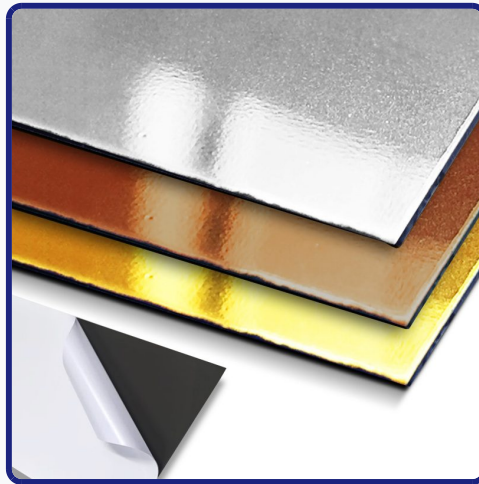

PLACA METAEXGLUED CON PEGAMENTO

SKU: METAEXGLUED

DESCRIPCIÓN DEL PRODUCTO

METAEXGLUED Placa Metalex plástico negro + lámina superior color dorado o plateado. Con pegamento en reverso .
Placa Flexible.

| Color | Dimensiones | Pak. | Código |
|----------|------------------|------|-----------|
| Dorado | 300 x 600 x 1 mm | 1 | 591095485 |
| Plateado | 300 x 600 x 1 mm | 1 | 591095486 |
| Cobre | 300 x 600 x 1 mm | 1 | 591095487 |

Opciones de Personalización

STOCK POR VARIACIÓN

| SKU | VARIACIÓN | STOCK DISPONIBLE | ESTADO |
|-----------|---------------|------------------|-------------|
| 591095487 | Color: Cobre | 440 unidades | Disponibile |
| 591095485 | Color: Dorado | 554 unidades | Disponibile |
| 591095486 | Color: Plata | 609 unidades | Disponibile |