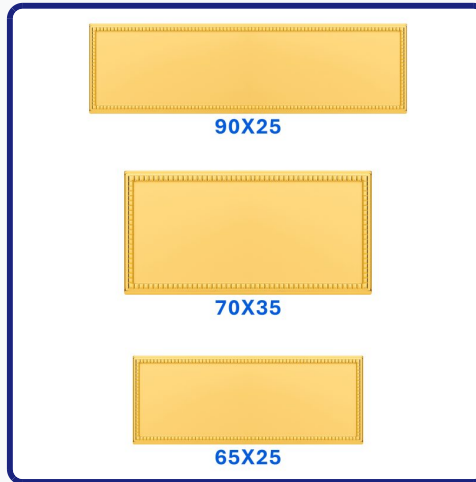

PLACA ALUMINIO DORADA

SKU: Placa Aluminio Dorada

DESCRIPCIÓN DEL PRODUCTO

Modelo	Tamaño	Pak.	Código
50 x 25	50 x 25 mm.	50	591080472
62 x 25	62 x 25 mm.	50	591080480
65x 25	65 x 25 mm.	50	591080473
70 x 35	70 x 35 mm.	50	591080474
90 x 25	90 x 25 mm.	50	591080476
90 x 35	90 x 35 mm.	50	591080477
100 x 50	100 x 50 mm.	50	591080466
100 x 70	100 x 70 mm.	50	591080470
120 x 60	120 x 60 mm.	50	591080467

Opciones de Personalización

Dependiendo del tamaño, algunas placas son de tipo liso y otras con bisel. Consultar si necesita alguna en específico.

Venta en multiples de 50 unds por tamaño

STOCK POR VARIACIÓN

SKU	VARIACIÓN	STOCK DISPONIBLE	ESTADO
591080490	Tamaño Placa: 73 x 27 mm.	3950 unidades	Disponibile
591080472	Tamaño Placa: 50 x 25 mm.	12606 unidades	Disponibile
591080480	Tamaño Placa: 62 x 25 mm.	10305 unidades	Disponibile
591080473	Tamaño Placa: 65 x 25 mm.	10238 unidades	Disponibile
591080474	Tamaño Placa: 70 x 35 mm.	4399 unidades	Disponibile
591080476	Tamaño Placa: 90 x 25 mm.	8108 unidades	Disponibile
591080477	Tamaño Placa: 90 x 35 mm.	2907 unidades	Disponibile
591080466	Tamaño Placa: 100 x 50 mm.	1397 unidades	Disponibile
591080470	Tamaño Placa: 100 x 70 mm.	4026 unidades	Disponibile
591080467	Tamaño Placa: 120 x 60 mm.	0 unidades	Agotado