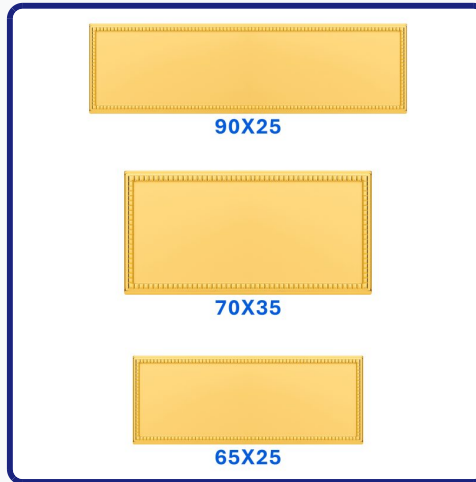

PLACA ALUMINIO DORADA

SKU: Placa Aluminio Dorada

DESCRIPCIÓN DEL PRODUCTO

| Modelo | Tamaño | Pak. | Código |
|----------|--------------|------|-----------|
| 50 x 25 | 50 x 25 mm. | 50 | 591080472 |
| 62 x 25 | 62 x 25 mm. | 50 | 591080480 |
| 65x 25 | 65 x 25 mm. | 50 | 591080473 |
| 70 x 35 | 70 x 35 mm. | 50 | 591080474 |
| 90 x 25 | 90 x 25 mm. | 50 | 591080476 |
| 90 x 35 | 90 x 35 mm. | 50 | 591080477 |
| 100 x 50 | 100 x 50 mm. | 50 | 591080466 |
| 100 x 70 | 100 x 70 mm. | 50 | 591080470 |
| 120 x 60 | 120 x 60 mm. | 50 | 591080467 |

Opciones de Personalización

Dependiendo del tamaño, algunas placas son de tipo liso y otras con bisel. Consultar si necesita alguna en específico.

Venta en multiples de 50 unds por tamaño

STOCK POR VARIACIÓN

| SKU | VARIACIÓN | STOCK DISPONIBLE | ESTADO |
|-----------|----------------------------|------------------|------------|
| 591080490 | Tamaño Placa: 73 x 27 mm. | 3950 unidades | Disponible |
| 591080472 | Tamaño Placa: 50 x 25 mm. | 12606 unidades | Disponible |
| 591080480 | Tamaño Placa: 62 x 25 mm. | 10305 unidades | Disponible |
| 591080473 | Tamaño Placa: 65 x 25 mm. | 10238 unidades | Disponible |
| 591080474 | Tamaño Placa: 70 x 35 mm. | 4399 unidades | Disponible |
| 591080476 | Tamaño Placa: 90 x 25 mm. | 8108 unidades | Disponible |
| 591080477 | Tamaño Placa: 90 x 35 mm. | 2907 unidades | Disponible |
| 591080466 | Tamaño Placa: 100 x 50 mm. | 1397 unidades | Disponible |
| 591080470 | Tamaño Placa: 100 x 70 mm. | 4026 unidades | Disponible |
| 591080467 | Tamaño Placa: 120 x 60 mm. | 0 unidades | Agotado |