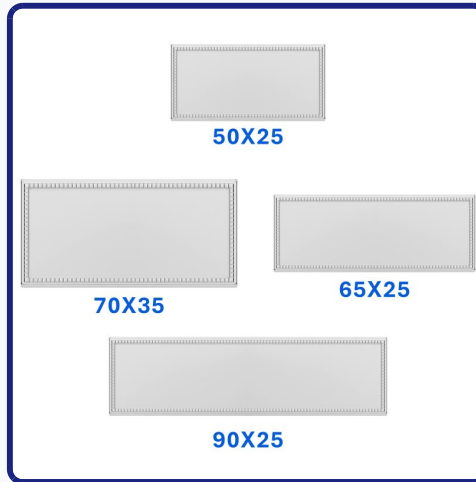

# PLACA ALUMINIO PLATEADA

SKU: Placa Aluminio Plateada

## DESCRIPCIÓN DEL PRODUCTO

Modelo	Tamaño	Pak.	Código
50 x 25	50 x 25 mm.	50	591080510
65 x 25	65 x 25 mm.	50	591080511
70 x 35	70 x 35 mm.	50	591080512
90 x 25	90 x 25 mm.	50	591080485

### Opciones de Personalización

Dependiendo del tamaño, algunas placas son de tipo liso y otras con bisel. Consultar si necesita alguna en específico.

**\*Venta en multiples de 50 unds por tamaño\***

## STOCK POR VARIACIÓN

SKU	VARIACIÓN	STOCK DISPONIBLE	ESTADO
591080510	Tamaño Placa: 50 x 25 mm.	1907 unidades	Disponibile
591080511	Tamaño Placa: 65 x 25 mm.	4426 unidades	Disponibile
591080512	Tamaño Placa: 70 x 35 mm.	1219 unidades	Disponibile
591080485	Tamaño Placa: 90 x 25 mm.	2698 unidades	Disponibile