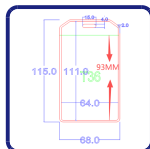

GALERÍA DE IMÁGENES

---

* Mostrando 2 de 2 imágenes disponibles