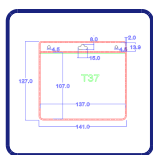

☐ GALERÍA DE IMÁGENES

---

* Mostrando 1 de 1 imágenes disponibles