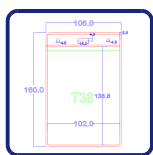

☐ GALERÍA DE IMÁGENES

---

* Mostrando 1 de 1 imágenes disponibles