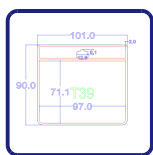

☐ GALERÍA DE IMÁGENES

---

* Mostrando 1 de 1 imágenes disponibles