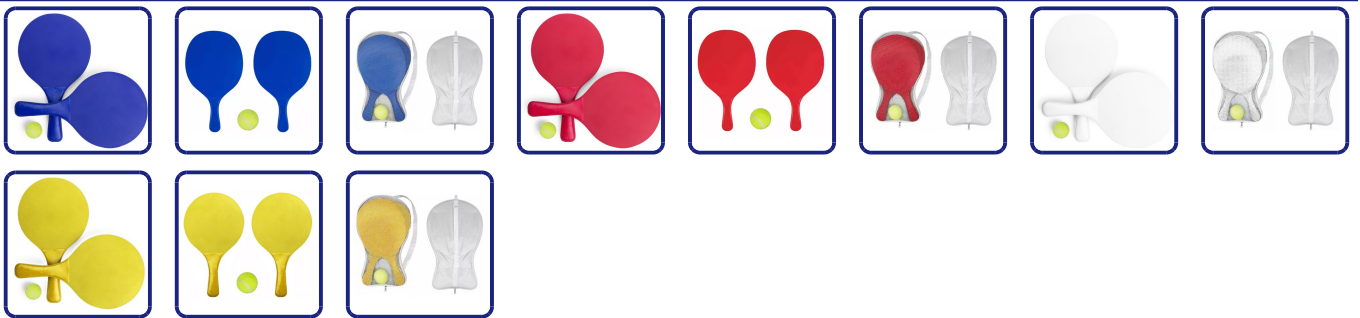

STOCK POR VARIACIÓN

SKU	VARIACIÓN	STOCK DISPONIBLE	ESTADO
601060313	Color: Amarillo	1492 unidades	Disponibile
601060310	Color: Azul	1413 unidades	Disponibile
601060312	Color: Blanco	1661 unidades	Disponibile
601060311	Color: Rojo	1346 unidades	Disponibile

GALERÍA DE IMÁGENES

* Mostrando 11 de 11 imágenes disponibles