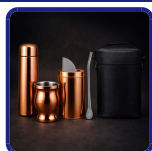

☐ GALERÍA DE IMÁGENES

---

* Mostrando 4 de 4 imágenes disponibles