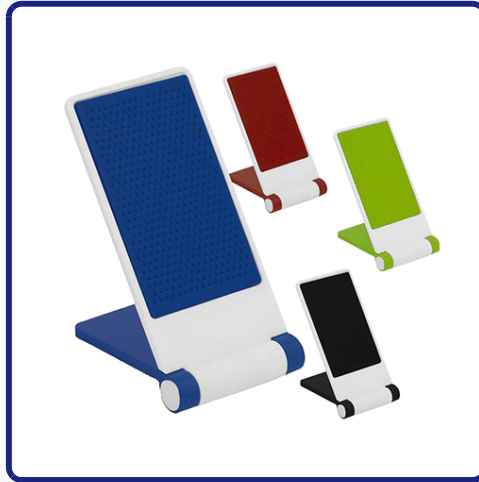

PORTACELULAR RETRÁCTIL DE ESCRITORIO T16

SKU: T16

DESCRIPCIÓN DEL PRODUCTO

T16 Soporte para celular plegable con superficie adhesiva, base anti-deslizante y soporte.

Tamaño	6 cms x 12,7 cms x 0,9 cms.
Peso	44 grs.
Material	Plástico.
Presentación	Bolsa Plástica.
Embalaje	1 Unidad.
Embalaje Master	400 Unidades.
Tamaño Caja Master	43 x 33 x 28 cms.
Peso Caja Master	20 Kg.
Opciones de Personalización	
 	

STOCK POR VARIACIÓN

SKU	VARIACIÓN	STOCK DISPONIBLE	ESTADO
602380001	Color: Azul	2078 unidades	Disponibile
602380003	Color: Negro	1049 unidades	Disponibile
602380002	Color: Rojo	3085 unidades	Disponibile
602380000	Color: Verde	3059 unidades	Disponibile

GALERÍA DE IMÁGENES

* Mostrando 4 de 4 imágenes disponibles