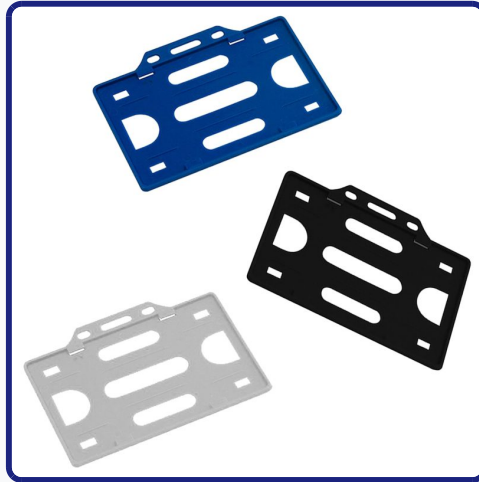

PORTACREDENCIAL PLÁSTICO FIJO T34

SKU: T34

DESCRIPCIÓN DEL PRODUCTO

T34 Portacredencial plástico fijo orientación horizontal. Tamaño tarjeta de crédito. Visibilidad por una cara.

| | |
|---------------------------|--------------------|
| Tamaño | 90 x 70 x 5 mm. |
| Material | Plástico. |
| Presentación | Bolsa Plástica. |
| Embalaje | 10 Unidades. |
| Embalaje Master | 2000 Unidades. |
| Tamaño Caja Master | 51 x 43,5 x 29 cm. |
| Peso Caja Master | 11,5 Kg. |

Opciones de Personalización

STOCK POR VARIACIÓN

| SKU | VARIACIÓN | STOCK DISPONIBLE | ESTADO |
|-----------|---------------|------------------|-------------|
| 601062640 | Color: Azul | 2840 unidades | Disponibile |
| 601062642 | Color: Blanco | 6314 unidades | Disponibile |
| 601062641 | Color: Negro | 26340 unidades | Disponibile |

GALERÍA DE IMÁGENES

* Mostrando 3 de 3 imágenes disponibles