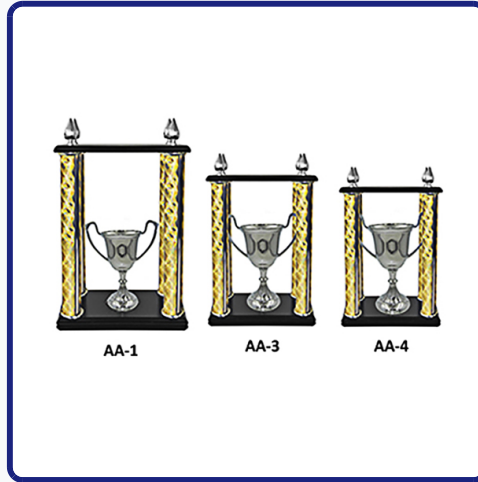

TORRE NEGRA AA

SKU: TorreNegraAA

DESCRIPCIÓN DEL PRODUCTO

AA

TT1	ALTURA.	DIÁMETRO	PACK	CÓDIGO
1	62 Cms.	30 X 39 Cms.	1	591095369
3	42 Cms.	30 X 22 Cms.	1	591095371
4	36 Cms.	25 X 20 Cms.	1	591095374

STOCK POR VARIACIÓN

SKU	VARIACIÓN	STOCK DISPONIBLE	ESTADO
591095369	Tamaño Copa: A	0 unidades	Agotado
591095370	Tamaño Copa: B	0 unidades	Agotado
591095371	Tamaño Copa: C	16 unidades	Disponible
591095374	Tamaño Copa: D	16 unidades	Disponible