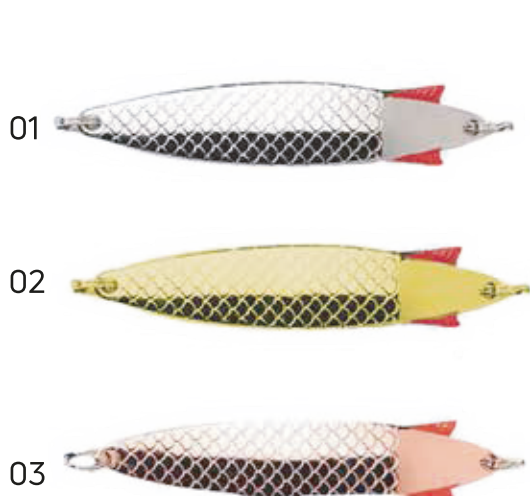

CUCHARAS **Mod. NP 37** Colores
Venta caja de 10 unds.

01 - 02 - 03
PLATA - ORO - COBRE

Nº	grs.	mm.	01 PLATA	02 ORO	03 COBRE
Nº 3	15	90	501049010	501049011	501049012
Nº 4	24	100	501049015	501049016	501049017
Nº 5	34	110	501049020	501049021	501049022
Nº 6	45	120	501049025	501049026	501049027

CUCHARAS **Mod. NP 35** Colores
Venta caja de 10 unds.

01 - 02 - 03
PLATA - ORO - COBRE

Nº	grs.	mm.	01 PLATA	02 ORO	03 COBRE
Nº 2	5.5	32	501049030	501049031	501049032
Nº 3	12	43	501049035	501049036	501049037
Nº 4	18	52	501049040	501049041	501049042
Nº 6	37.5	115	501049045	501049046	501049047

CUCHARAS **Mod. NP 33** Colores
Venta caja de 10 unds.

01 - 02 - 03
PLATA - ORO - COBRE

Nº	grs.	mm.	01 PLATA	02 ORO	03 COBRE
Nº 3	14	48	501049050	501049051	501049052
Nº 4	21	57	501049055	501049056	501049057
Nº 5	27	67	501049060	501049061	501049062