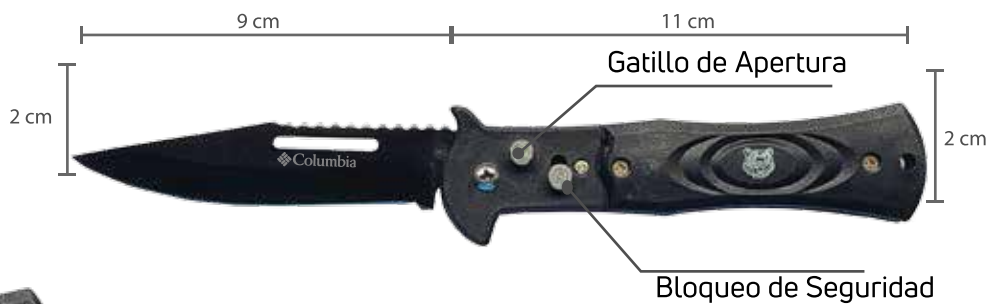

MOD. 890

Material de Empuñadura: Plástico
Hoja Negra
Caja carton color
cod. 501049002