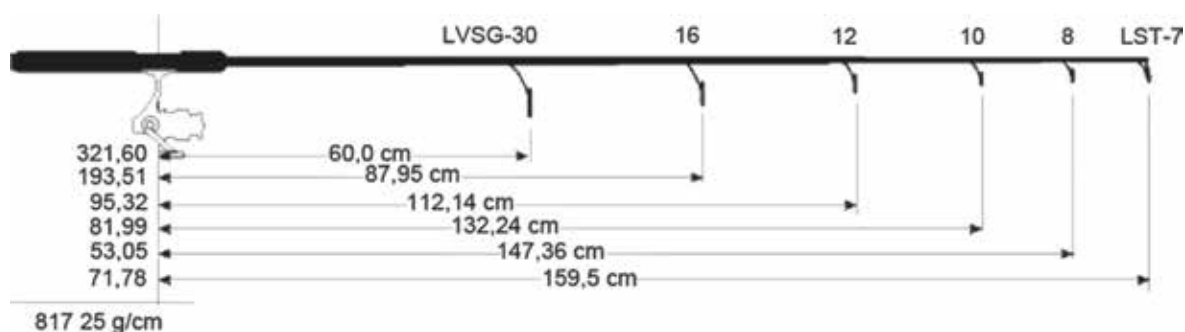

PASADORES DE CERAMICA PARA CAÑAS DE PESCA

VENTA BOLSAS DE 10 UNIDADES

N° 8	501048400
N° 10	501048405
N° 12	501048410
N° 16	501048415
N° 20	501048420
N° 25	501048425
N° 30	501048430
N° 40	501048435
N° 50	501048440