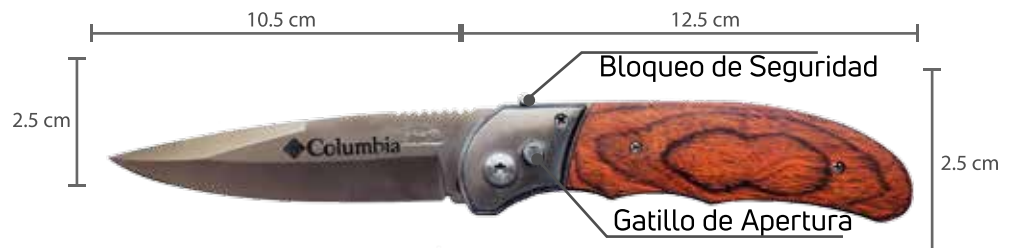

## MOD. 566

Material de Empuñadura: Madera  
Hoja color plata  
Funda negra raquelada  
cod. 501049004