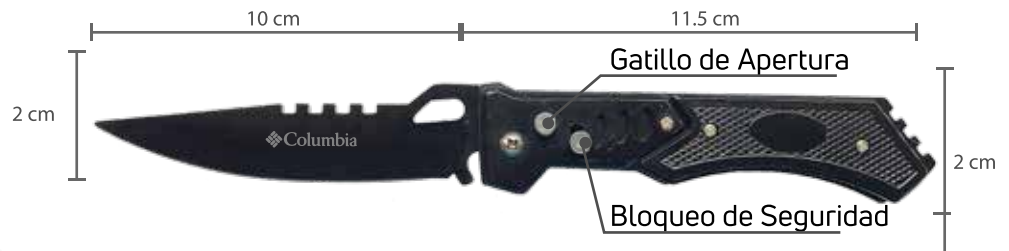

CORTAPLUMAS

MOD. 885

Material de Empuñadura: Plástico
Hoja Negra
Caja carton negra
cod. 501049003