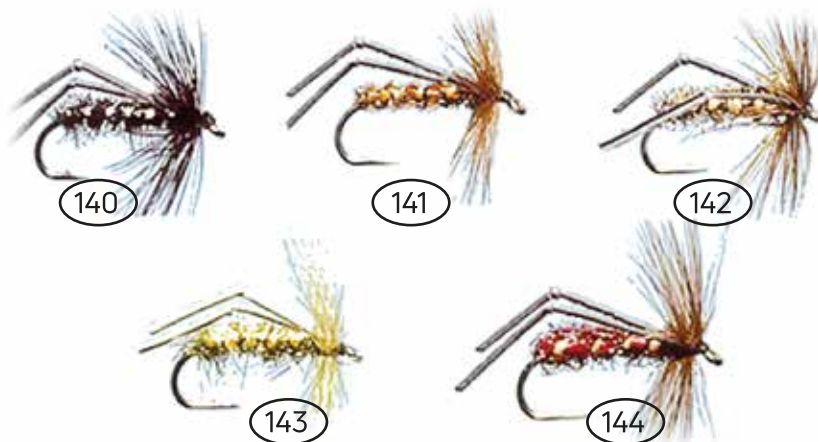

Código   **HOPPERS FLEXI**

140	FH01	Hook	No. 12	502021140	BLACK
141	FH02	Hook	No. 12	502021141	COPPER
142	FH03	Hook	No. 12	502021142	HARE'S EAR
143	FH04	Hook	No. 12	502021143	OLIVE
144	FH05	Hook	No. 12	502021144	RED