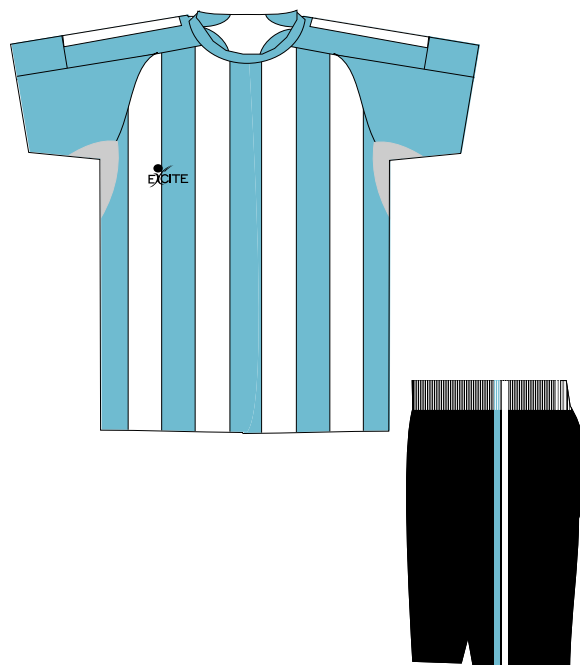

Mod. Milan 1 S - L