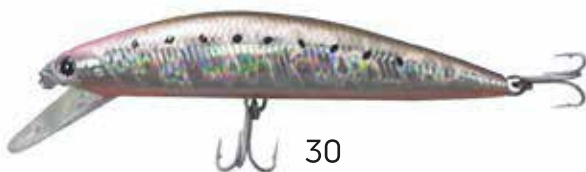

F

**SEÑUELOS DE PESCA MARCA**

50 gr. 113 mm.

Colores 30 - 40

582010410 411

30

40

50 gr. 92 mm.