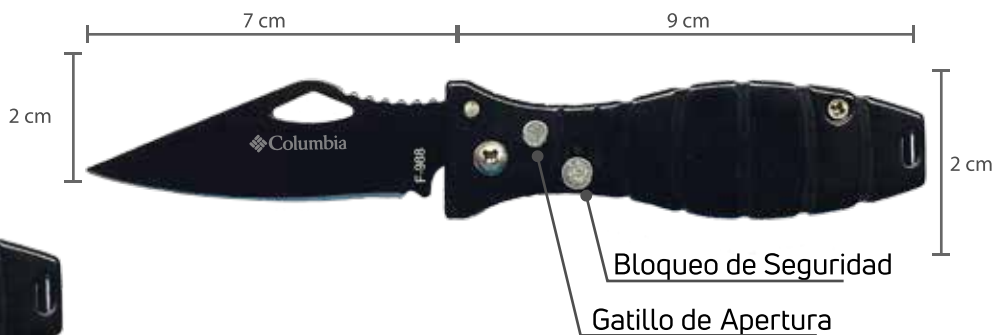

CORTAPLUMAS

MOD. 988

Material de Empuñadura: Plástico
Hoja Negra
Caja carton negra
cod. 501049000