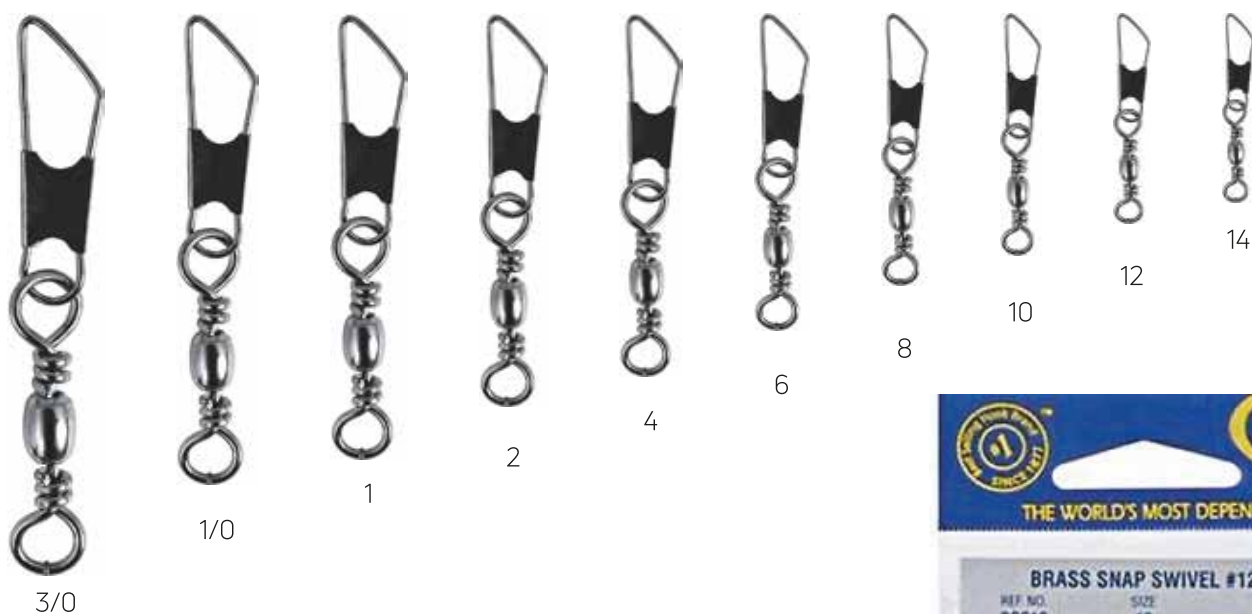

SOBRE DESTORCEDORES MARCA

Venta por cajitas de 20 sobres

DESTORCEDORES CON GANCHO

	Bronce	Negro	Pcs x sobre
N° 1	Cod. 501075100	XX	(6 unidades)
N° 2	Cod. 501075101	XX	(7 unidades)
N° 4	Cod. 501075102	XX	(8 unidades)
N° 6	XX	Cod. 501075122	(10 unidades)
N° 8	Cod. 501075104	Cod. 501075123	(12 unidades)
N° 10	Cod. 501075105	Cod. 501075124	(12 unidades)
N° 14	Cod. 501075107	XX	(12 unidades)
N° 1/0	Cod. 501075108	XX	(4 unidades)
N° 3/0	Cod. 501075110	XX	(3 unidades)
N° 5/0	Cod. 501075112	XX	(2 unidades)

DESTORCEDORES SIN GANCHO

Sobre destorcedores MUSTAD (8 unidades)

BRONCE

N° 4	Cod. 501075150