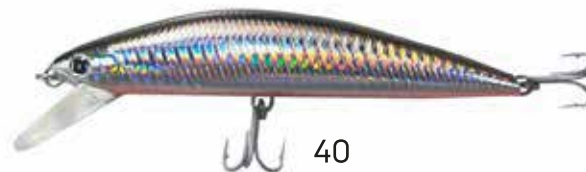

F

**SEÑUELOS DE PESCA MARCA**

50 gr. 113 mm.

Colores 30 - 40

582010410 411

30

40

50 gr. 92 mm.