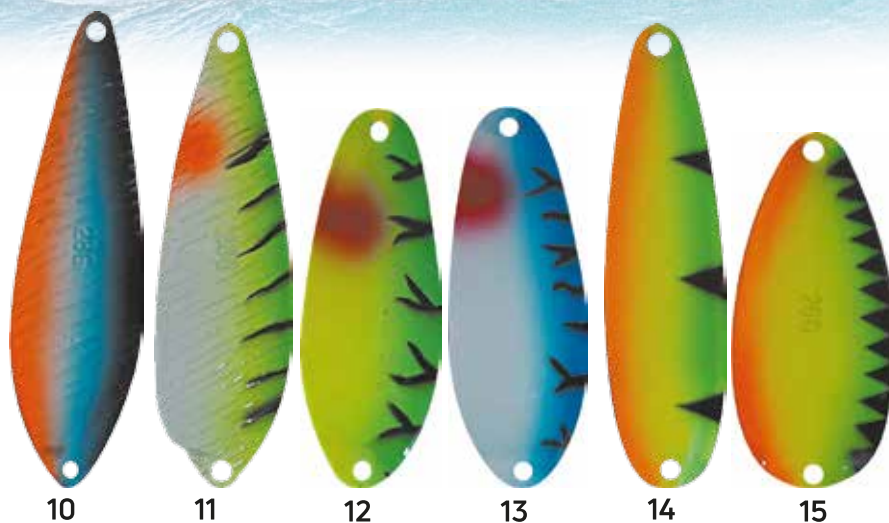

CUCHARAS SNIPER

CUCHARAS DIFERENTES

Venta caja de 10 unds.

N° 10	28 grs.	87 mm.	582010860
N° 11	28 grs.	87 mm.	582010861
N° 12	24 grs.	71 mm.	582010862
N° 13	24 grs.	71 mm.	582010863
N° 14	28 grs.	87 mm.	582010864
N° 15	26 grs.	70 mm.	582010865

SEÑUELOS

SEÑUELOS MODELO SK

Venta caja de 6 unds.

Colores

SK1

-

SK2

-

SK3

29 grs. 90 mm.

582010825

582010826

582010827

CHISPAS

CHISPAS MODELO CH

Venta caja de 10 unds.

Colores

1

-

2

-

3

-

4

CH 24 24 grs. 78 mm.

582010870

582010871

582010872

582010873

CH 35 35 grs. 82 mm.

582010880

582010881

582010882

582010883