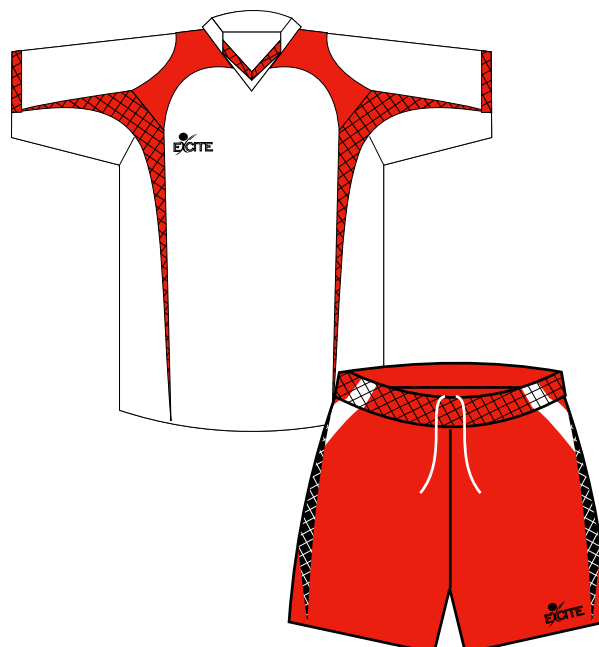

Mod. Napoles 1