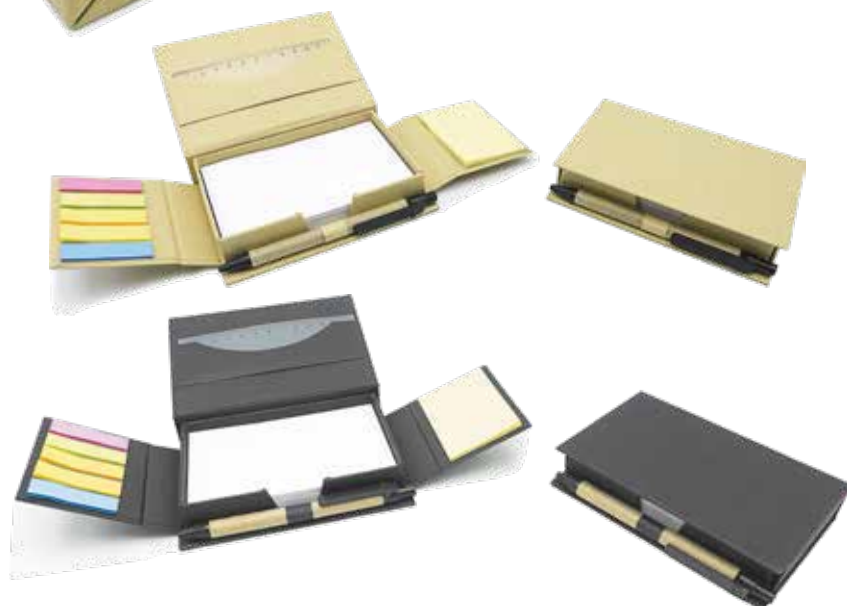

MEMO SET ECOLÓGICO MOD. N3

Tamaño : 14 cms x 6,5 cms x 2,5 cms.

Material : Cartón 1.100 Grs.

Packing : 100 Unidades.

150 Bloc de Notas.

450 Post-it Banderitas.

Regla Plástica 12 cms.

Incluye Bolígrafo Ecológico.

601060703

CUBO ECOLÓGICO MOD. N4

Tamaño: 18 cms x 8,7 cms x 8,7 cms.

Packing : 48 Unidades.

400 Post-it Cuadrados.

100 Post-it Banderitas.

20 Pcs. Papel Amarillo.

601060704

MEMO SET ECOLÓGICO MOD. N5

Tamaño : 14 cms x 10 cms x 2,5 cms.

Material : Cartón 1.100 Grs.

Packing : 60 Unidades.

100 Post-it Banderitas.

100 Bloc de Notas.

20 Pcs. Papel Amarillo.

● NATURAL 601060705

● NEGRO 601060706