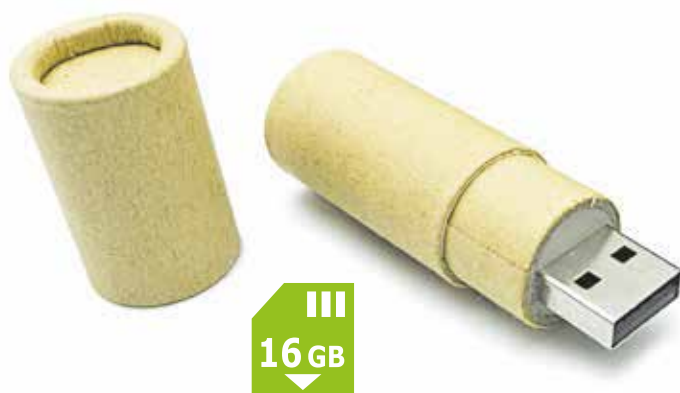

16 GB

PENDRIVE LLAVERO MOD. PD25

Tamaño : 3,4 cms x 6 cms x 0,9 cm.
Material : Madera bicolor.
Capacidad : 16 Gb.
Presentación : Estuche cartón reciclado.
Tamaño estuche : 9,5 cms x 5 cms x 2 cms.
Packing : Caja de 100 Unidades.

601054710

16 GB

PENDRIVE BAMBOO LLAVERO MOD. PD26

Tamaño : 2,9 cms x 6 cms x 1 cm.
Material : Madera Bamboo.
Capacidad : 16 Gb.
Presentación : Estuche cartón reciclado.
Tamaño estuche : 9 cms x 4 cms x 2 cms.
Packing : Caja de 100 Unidades.

601054711

16 GB

PENDRIVE ECOLÓGICO MOD. PD9

Tamaño : Ø 1,9 cms x 6,5 cms.
Material : Cartón reciclado.
Capacidad : 16 Gb.
Presentación : Estuche cartón reciclado.
Tamaño estuche : 9 cms x 4 cms x 2 cms.
Packing : Caja de 500 Unidades.

601054690