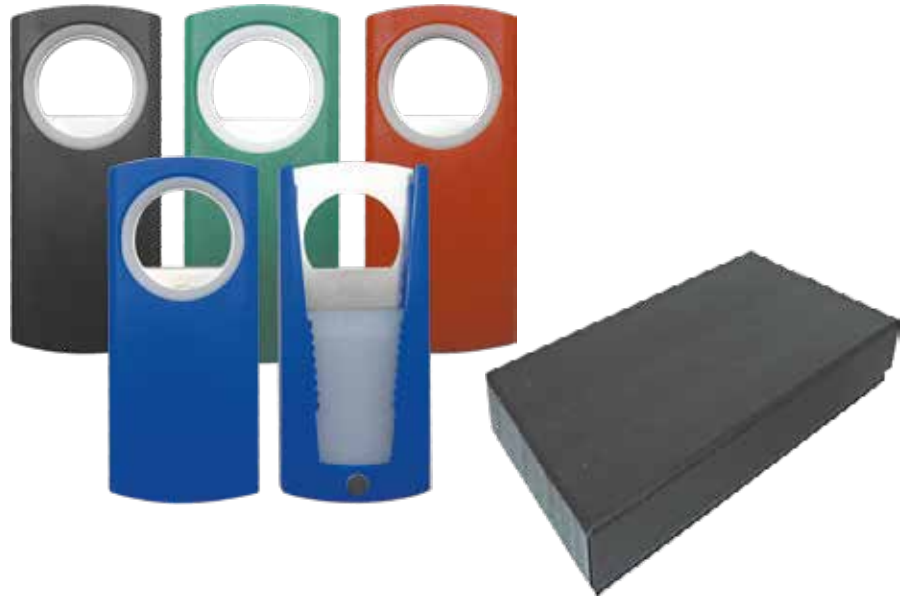

DESTAPADOR MOD. VA30

Tamaño : 4 cms x 9,2 cms x 1 cm.
Presentación : Caja Cartón Negra.
Packing : Caja de 500 Unidades.

Destapador con Imán parte trasera.
Cierre presión para botellas.
Caja Laminada Negra.

- AZUL 601055350
- ROJO 601055351
- VERDE 601055352
- NEGRO 601055353

DESTAPADOR MOD. VA31

Tamaño : 4,5 cms x 8 cms x 0,6 cm.
Presentación : Caja cartón negra.
Packing : Caja de 500 Unidades.

Destapador con Imán parte trasera.
Caja Laminada Negra.

- AZUL 601055360
- ROJO 601055361
- VERDE 601055362
- NEGRO 601055363

POSAVASOS DESTAPADOR OLMUX MOD. SK29 – SK30 – SK31

Tamaño : 8,2 cms x 8,2 cms x 0,6 cm.
Presentación : Bolsa plástica.
Packing : Caja de 500 Unidades.

Original posavasos con abridor metálico integrado en
colores Azul, Negro y Blanco.
Con superficie antideslizante en la base.

- NEGRO SK29 602056520
- BLANCO SK30 602056521
- AZUL SK31 602056522