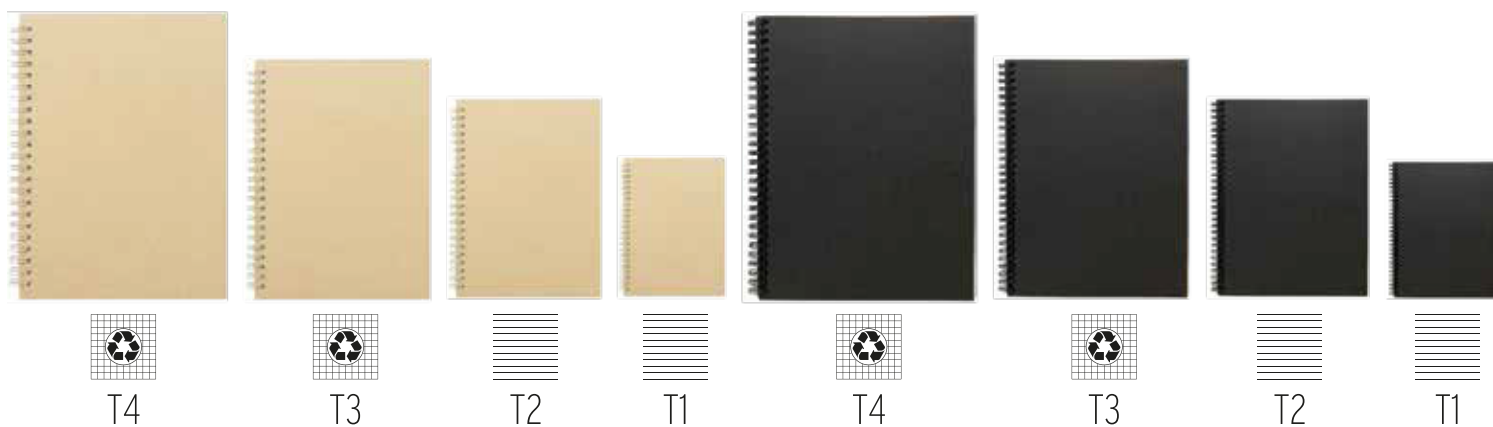

LIBRETA ECOLÓGICA MOD. N40

70 Hojas papel de 80 grs. Marfíl con líneas.
Tapas cartón de 450 grs.

Tamaño: 8 cms. x 10 cms.

Tamaño: 10 cms. x 15 cms.

	COLOR KRAFT	COLOR NEGRO	PACKING
T1	601061200	601061210	192 unidades
T2	601061201	601061211	128 unidades

80 Hojas papel de 80 grs. Marfíl cuadriculadas.
Tapas cartón de 500 grs.
Con signo de reciclaje.

Tamaño: 13 cms. x 18 cms.

Tamaño: 15 cms. x 21 cms.

	COLOR KRAFT	COLOR NEGRO	CAJA
T3	601061202	601061212	96 unidades
T4	601061203	601061213	72 unidades