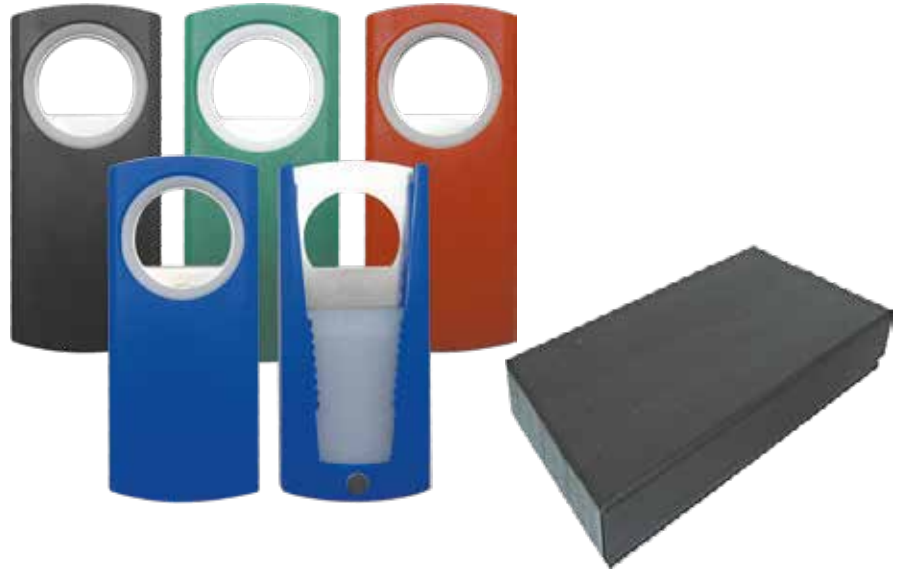

DESTAPADOR MOD. VA30

Tamaño : 4 cms x 9,2 cms x 1 cm.
Presentación : Caja Cartón Negra.
Packing : Caja de 500 Unidades.

Destapador con Imán parte trasera.
Cierre presión para botellas.
Caja Laminada Negra.

- AZUL 601055350
- ROJO 601055351
- VERDE 601055352
- NEGRO 601055353

DESTAPADOR MOD. VA31

Tamaño : 4,5 cms x 8 cms x 0,6 cm.
Presentación : Caja cartón negra.
Packing : Caja de 500 Unidades.

Destapador con Imán parte trasera.
Caja Laminada Negra.

- AZUL 601055360
- ROJO 601055361
- VERDE 601055362
- NEGRO 601055363