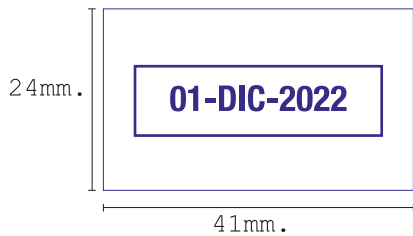

Mod. XL 702

Modelo	Color	Tamaño Producto	Tamaño Placa	Tamaño Tipografía	Pack.	Código	
XL 702	● NEGRO	66 x 37.7 x 103 mm.	41 x 24 mm.	3 mm.	12	701020035	recarga con tinta negra
XL 702	● AZUL	66 x 37.7 x 103 mm.	41 x 24 mm.	3 mm.	12	701020036	recarga con tinta azul