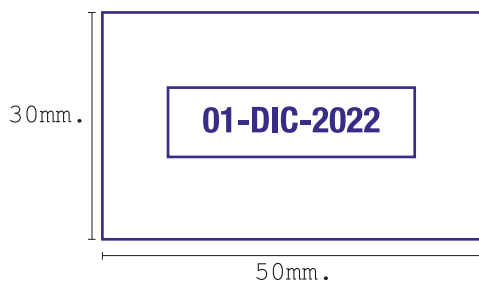

Mod. XL 703

Modelo	Color	Tamaño Producto	Tamaño Placa	Tamaño Tipografía	Pack.	Código	
XL 703	● NEGRO	76.1 x 45.5 x 105.8mm.	50 x 30 mm.	3.5 mm.	12	701020040	recarga con tinta negra
XL 703	● AZUL	76.1 x 45.5 x 105.8mm.	50 x 30 mm.	3.5 mm.	12	701020041	recarga con tinta azul