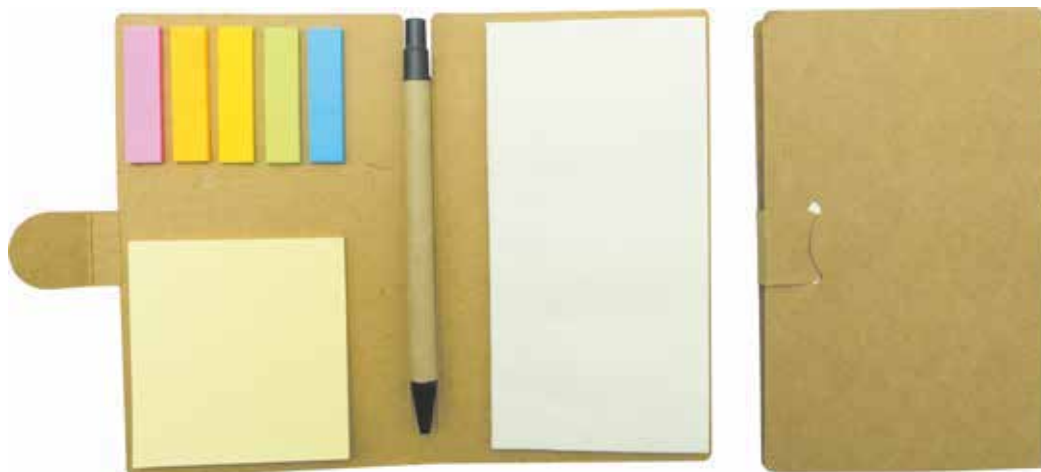

MEMO SET ECOLÓGICO MOD. N2

Tamaño : 10 cms x 15 cms x 1 cm.
Material : Cartón 480 Grs.
Packing : 200 Unidades.

125 Post-it Banderitas.
25 Post-it Medianos.
50 Bloc de Notas.
Incluye Bolígrafo Ecológico.

601060702