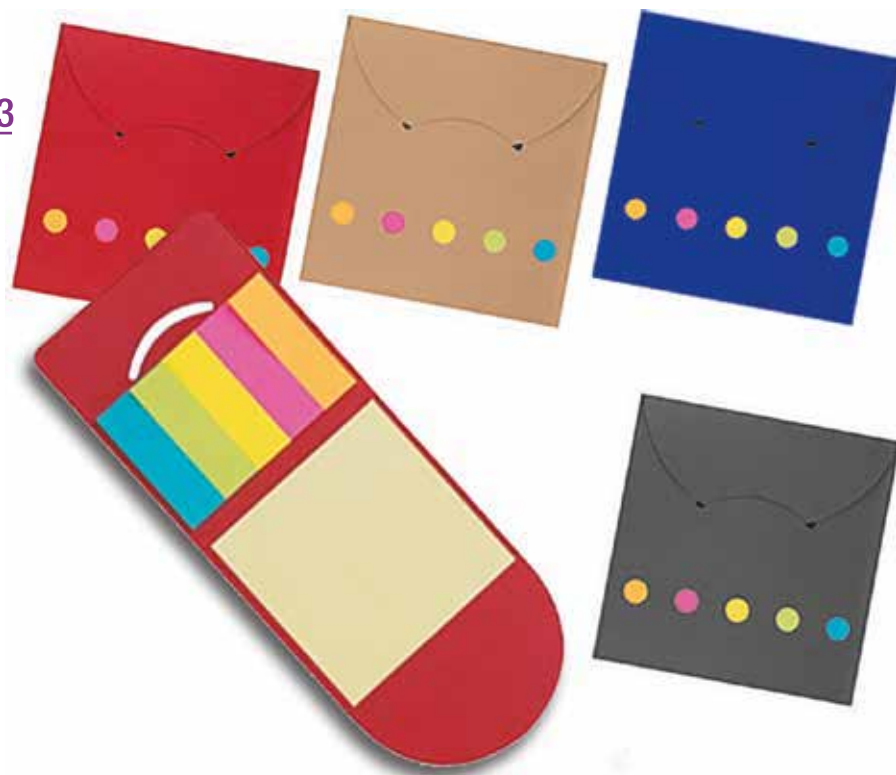

MEMO SET ECOLÓGICO MOD. N12

Tamaño: 10,5 cms x 12 cms x 1,5 cms.
Material: Tapa de Cartón con 5 orificios.
Packing : 200 Unidades.

150 Post-it Banderitas.
80 Bloc de Notas.
Incluye bolígrafo ecológico.

601060733