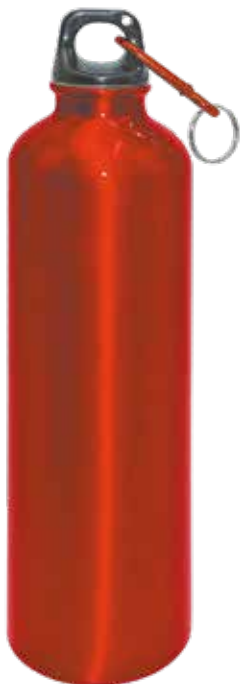

BOTELLA DEPORTIVA MOD. M50

Tamaño : Ø 7,3 cms x 26 cms.
Capacidad : 750 ml.
Material : Aluminio.
Packing : Caja de 60 Unidades.
En caja cartón individual negra.

ROJO	601063100	MORADO	601063104
AZUL	601063101	NARANJO	601063106
AMARILLO	601063102	PLATA	601063107
NEGRO	601063103	VERDE	601063105

BOTELLA DEPORTIVA MOD. M51

Tamaño : Ø 6.5 cms x 21 cms.
Capacidad : 550 ml.
Material : Aluminio.
Packing : Caja de 60 Unidades.
En caja cartón individual negra.

AZUL	601063140	AMARILLO	601063143
ROJA	601063141	NEGRO	601063144
VERDE PIST.	601063142		

BOTELLA DEPORTIVA MOD. M52

Tamaño : Ø 6,5 cms x 17,5 cms.
Capacidad : 350 ml.
Material : Aluminio.
Packing : Caja de 60 Unidades.
En caja cartón individual negra.

AZUL	601063150	AMARILLO	601063153
ROJA	601063151	NEGRO	601063154
VERDE	601063152		

BOTELLA DEPORTIVA SUBLIMABLE MOD. M50 SUB

Tamaño : Ø 7,3 cms x 26 cms.
Capacidad : 750 ml.
Material : Aluminio.
Packing : Caja de 60 Unidades.
En caja cartón individual blanca.

Producto sublimable.

601063118