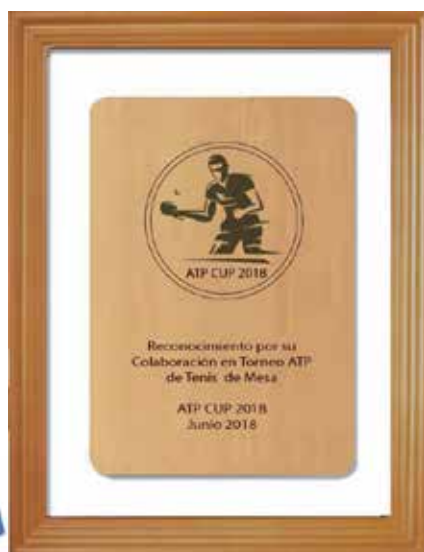

Galvano Vidrio Madera

Modelo	Dimensiones	Madera Interior	Packing	Código	Valor
26x20	20 x 26 x 2 cm.	12 x 18 cm.	24	591084520	$14.800
30x23	23 x 30 x 2 cm.	14 x 20 cm.	24	591084521	$ 15.900