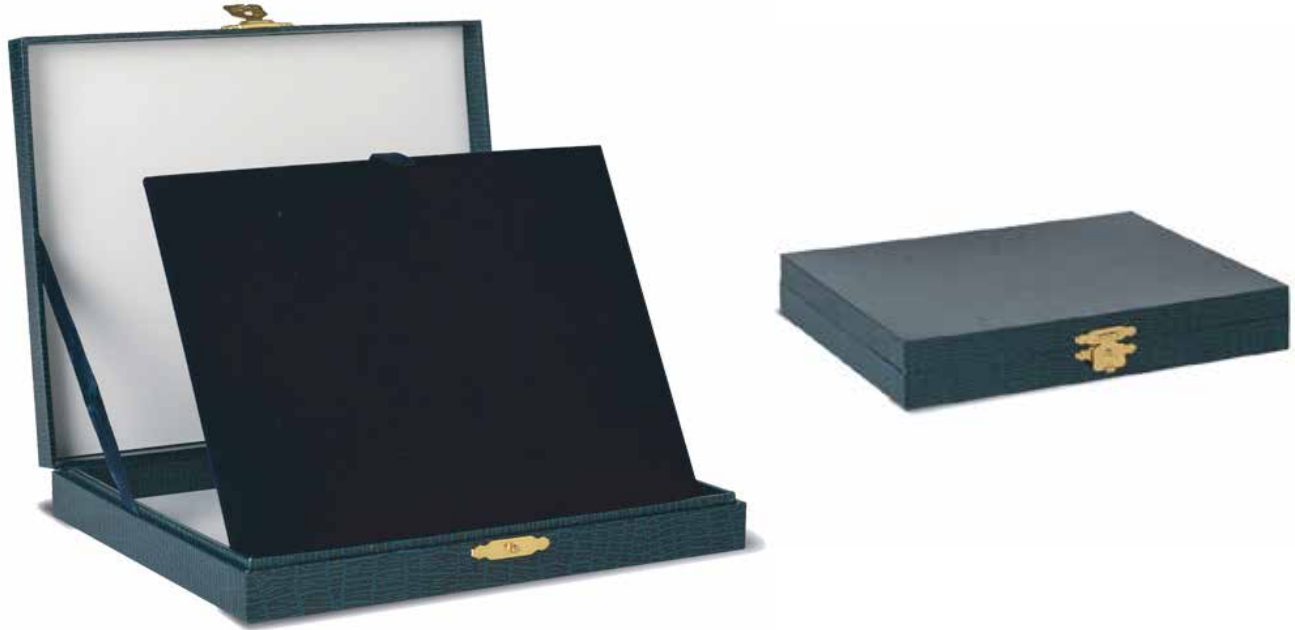

* No Incluye medalla

Estuche 8110

Dimensiones	Packing	Código	Valor
90 x 80 x 20 mm.	60	591080468	\$ 2.190

Estuche Premium con Soporte 2720

Dimensiones	Referencia Madera	Packing	Código	Valor
2720-0: 260 x 210 x 33	260 x 210	40	591088695	\$ 8.500
2720-1: 230 x 190 x 33	230 x 190	40	591088696	\$ 7.500
2720-2: 210 x 170 x 33	210 x 170	48	591088697	\$ 6.500