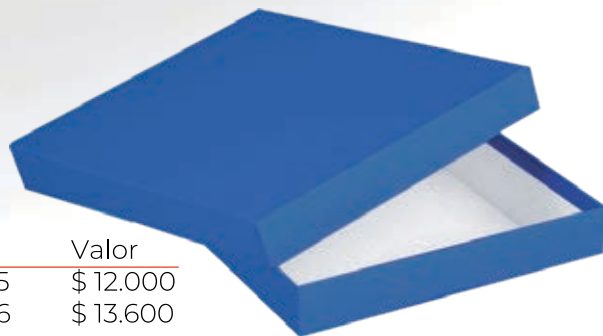

Galvano Vidrio

Modelo	Dimensiones	Packing	Código	Valor
26x20	20 x 26 x 2 cm.	24	591084515	$ 12.000
30x23	23 x 30 x 2 cm.	24	591084516	$ 13.600

*Incluye estuche